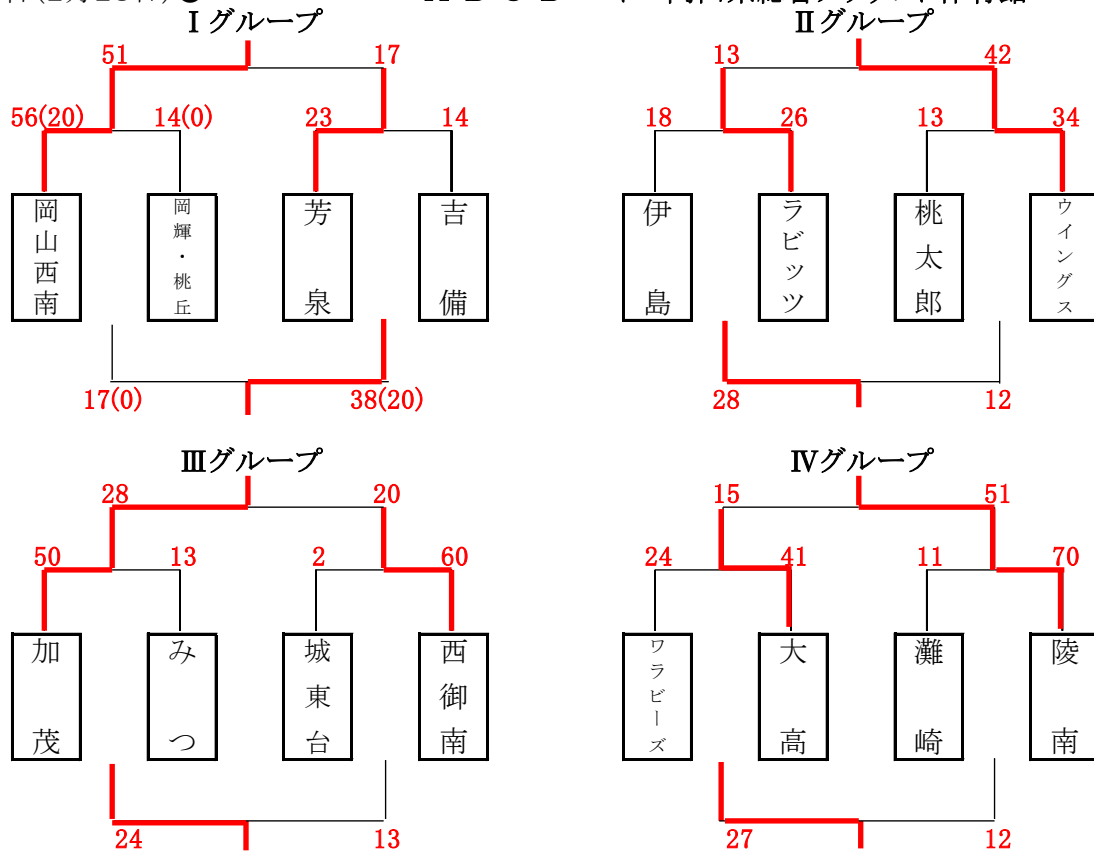

# 男子組合せ表

●1日目(2月28日)●

A・B・C・Dコート=岡山県総合グラウンド体育館

# 男子決勝トーナメント・交流試合組合せ表

●2日目(3月1日)●

E・Fコート=妹尾小学校 G・Hコート=桃丘小学校

# ● 女子組合せ表

● 1日目(2月28日) ●

A・B・C・Dコート=岡山県総合グラウンド体育館