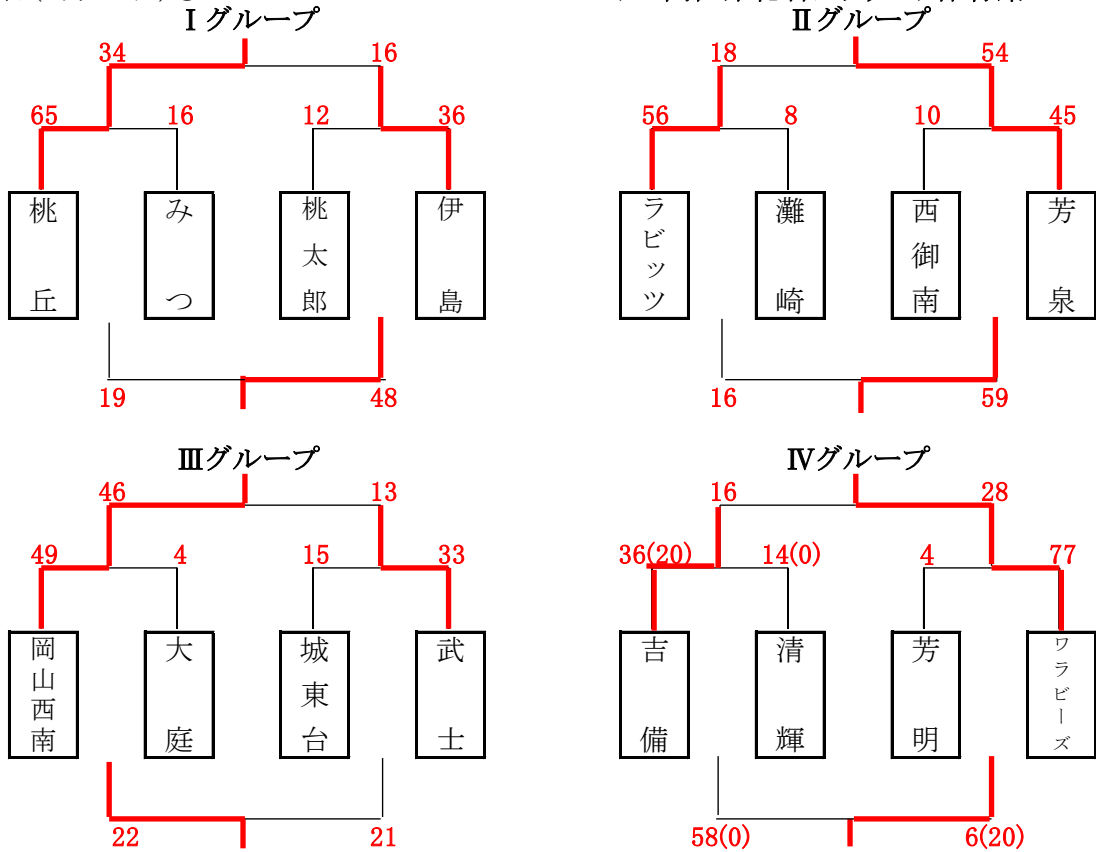

# 男子組合せ表

●1日目(2月28日)●

A・B・C・Dコート=岡山県総合グラウンド体育館

# 男子決勝トーナメント・交流試合組合せ表

●2日目(3月1日)●

E・Fコート=妹尾小学校 G・Hコート=桃丘小学校

# ● 女子組合せ表

● 1日目(2月28日) ●

A・B・C・Dコート=岡山県総合グラウンド体育館