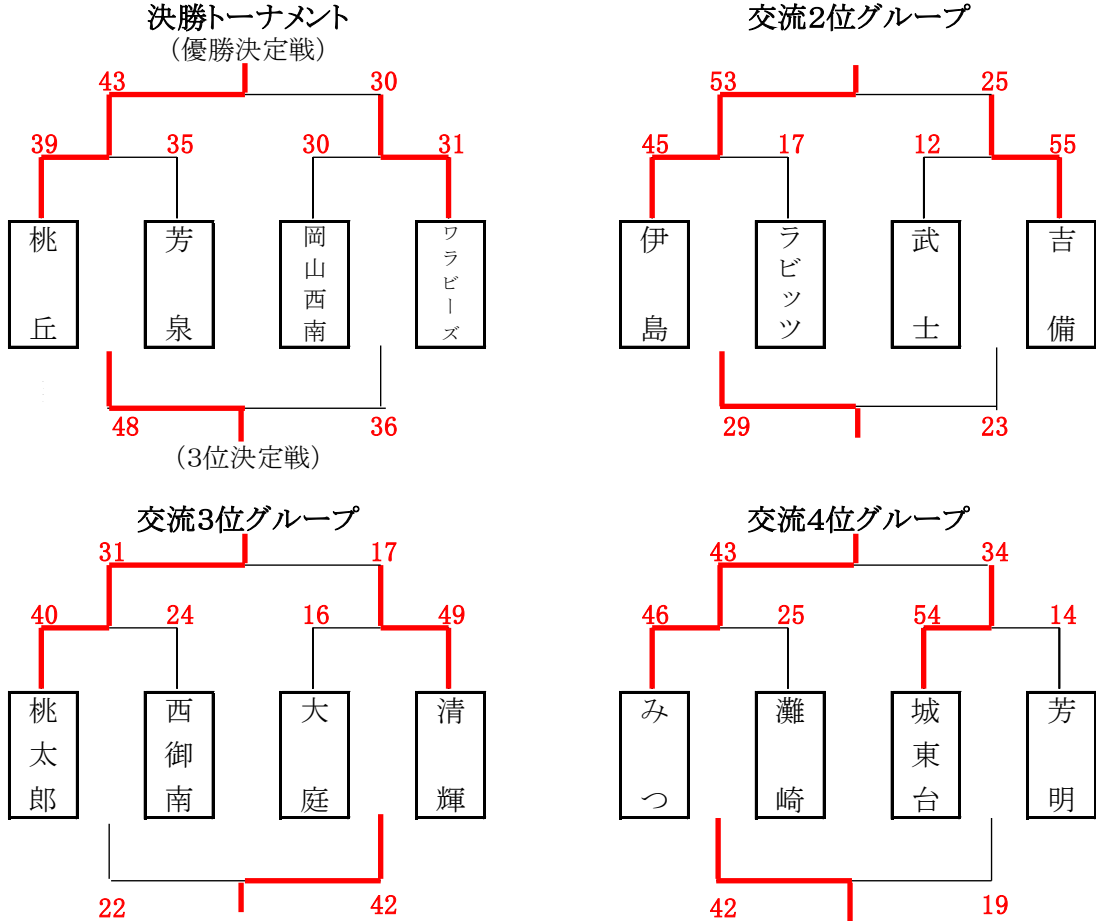

# 男子組合せ表

●1日目(2月28日)●

A・B・C・Dコート=岡山県総合グラウンド体育館

# 男子決勝トーナメント・交流試合組合せ表

●2日目(3月1日)●

E・Fコート=妹尾小学校 G・Hコート=桃丘小学校

# ● 女子組合せ表

● 1日目(2月28日) ●

A・B・C・Dコート=岡山県総合グラウンド体育館