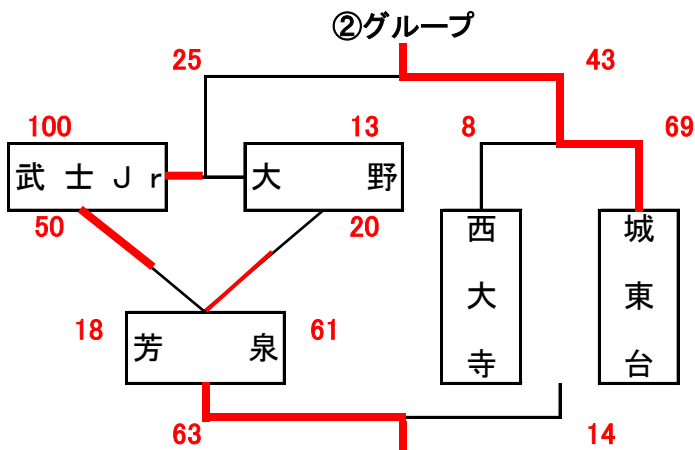

男子組合せ表

A・Bコート=六番川水の公園体育館 C・Dコート=御津スポーツパーク E・Fコート=七区小学校 G・Hコート=芳明小学校

★1日目

★2日目

女子組合せ表

A・Bコート=六番川水の公園体育館 C・Dコート=御津スポーツパーク E・Fコート=七区小学校 G・Hコート=芳明小学校

★1日目

★2日目