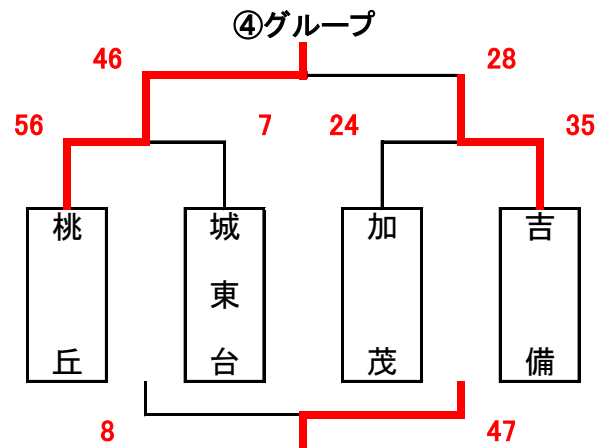

男子組合せ表

A・Bコート=六番川水の公園体育館 C・Dコート=御津スポーツパーク E・Fコート=七区小学校 G・Hコート=芳明小学校

★1日目

★2日目

女子組合せ表

A・Bコート=六番川水の公園体育館 C・Dコート=御津スポーツパーク E・Fコート=七区小学校 G・Hコート=芳明小学校

★1日目

★2日目