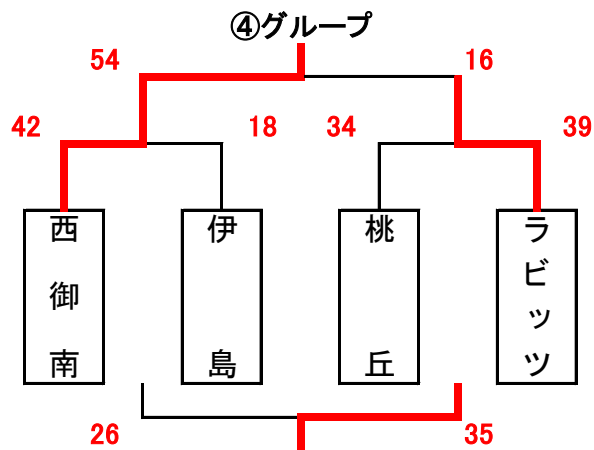

男子組合せ表

A・Bコート=六番川水の公園体育館 C・Dコート=御津スポーツパーク E・Fコート=七区小学校 G・Hコート=芳明小学校

★1日目

★2日目

女子組合せ表

A・Bコート=六番川水の公園体育館 C・Dコート=御津スポーツパーク E・Fコート=七区小学校 G・Hコート=芳明小学校

★1日目

★2日目