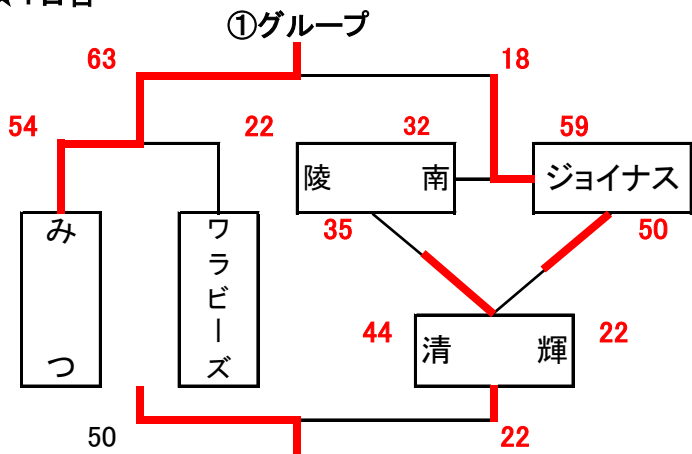

男子組合せ表

A・Bコート=六番川水の公園体育館 C・Dコート=御津スポーツパーク E・Fコート=七区小学校 G・Hコート=芳明小学校

★1日目

★2日目

女子組合せ表

A・Bコート=六番川水の公園体育館 C・Dコート=御津スポーツパーク E・Fコート=七区小学校 G・Hコート=芳明小学校

★1日目

★2日目