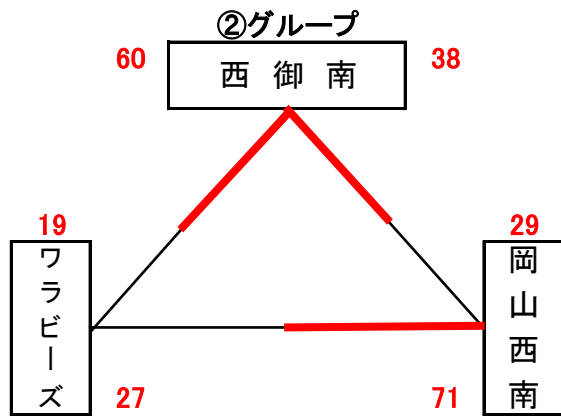

男子組合せ表

A・Bコート=六番川水の公園体育館 C・Dコート=御津スポーツパーク E・Fコート=七区小学校 G・Hコート=芳明小学校

★1日目

★2日目

女子組合せ表

A・Bコート=六番川水の公園体育館 C・Dコート=御津スポーツパーク E・Fコート=七区小学校 G・Hコート=芳明小学校

★1日目

★2日目