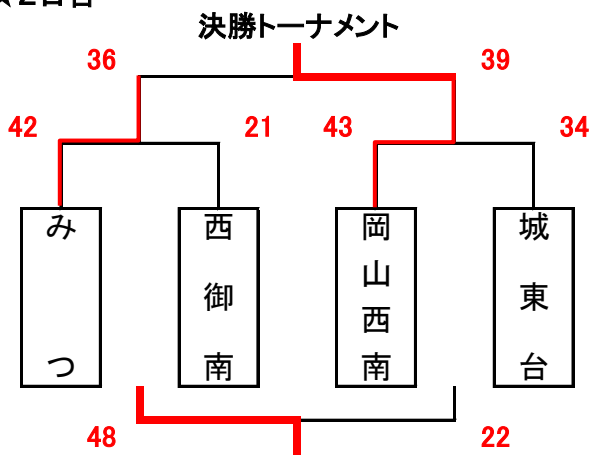

男子組合せ表

A・Bコート=六番川水の公園体育館 C・Dコート=御津スポーツパーク E・Fコート=七区小学校 G・Hコート=芳明小学校

★1日目

★2日目

女子組合せ表

A・Bコート=六番川水の公園体育館 C・Dコート=御津スポーツパーク E・Fコート=七区小学校 G・Hコート=芳明小学校

★1日目

★2日目