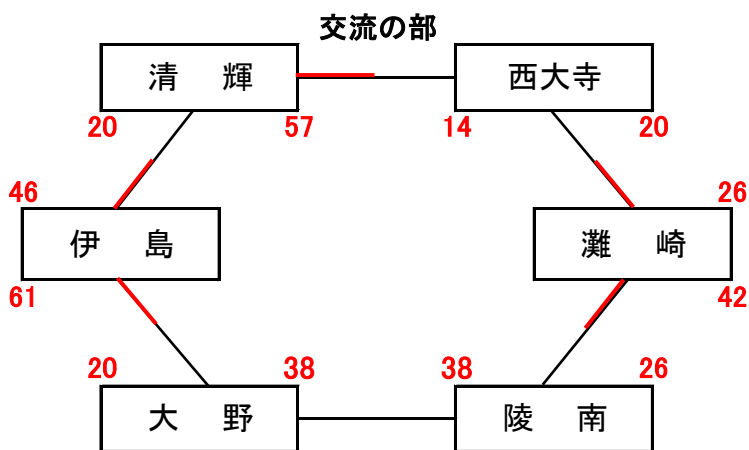

男子組合せ表

A・Bコート=六番川水の公園体育館 C・Dコート=御津スポーツパーク E・Fコート=七区小学校 G・Hコート=芳明小学校

★1日目

★2日目

女子組合せ表

A・Bコート=六番川水の公園体育館 C・Dコート=御津スポーツパーク E・Fコート=七区小学校 G・Hコート=芳明小学校

★1日目

★2日目