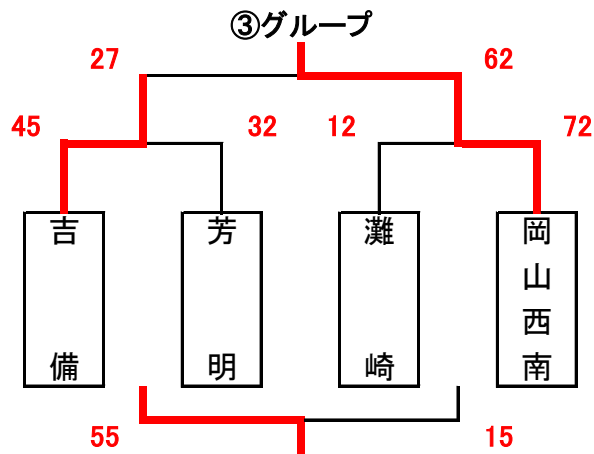

男子組合せ表

A・Bコート=六番川水の公園体育館 C・Dコート=御津スポーツパーク E・Fコート=七区小学校 G・Hコート=芳明小学校

★1日目

★2日目

女子組合せ表

A・Bコート=六番川水の公園体育館 C・Dコート=御津スポーツパーク E・Fコート=七区小学校 G・Hコート=芳明小学校

★1日目

★2日目