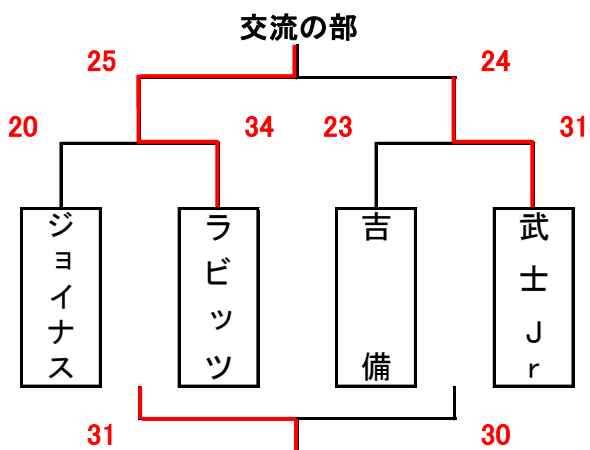

男子組合せ表

A・Bコート=六番川水の公園体育館 C・Dコート=御津スポーツパーク E・Fコート=七区小学校 G・Hコート=芳明小学校

★1日目

★2日目

女子組合せ表

A・Bコート=六番川水の公園体育館 C・Dコート=御津スポーツパーク E・Fコート=七区小学校 G・Hコート=芳明小学校

★1日目

★2日目