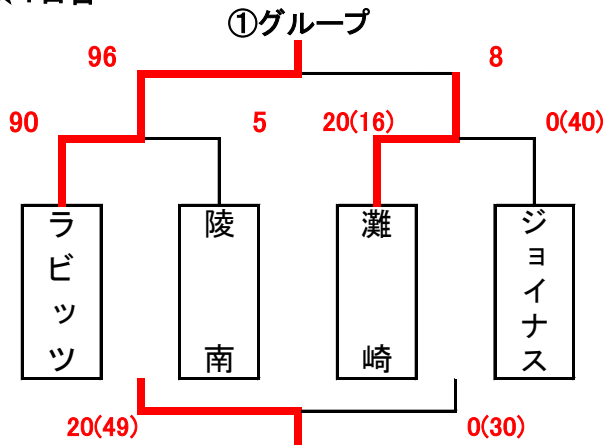

男子組合せ表

A・Bコート=六番川水の公園体育館 C・Dコート=御津スポーツパーク E・Fコート=七区小学校 G・Hコート=芳明小学校

★1日目

★2日目

女子組合せ表

A・Bコート=六番川水の公園体育館 C・Dコート=御津スポーツパーク E・Fコート=七区小学校 G・Hコート=芳明小学校

★1日目

★2日目