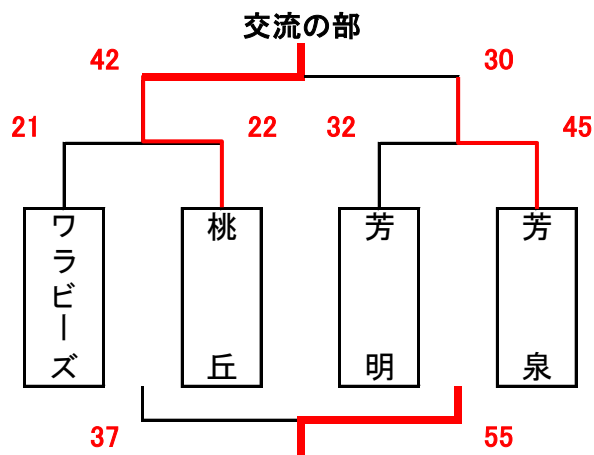

男子組合せ表

A・Bコート=六番川水の公園体育館 C・Dコート=御津スポーツパーク E・Fコート=七区小学校 G・Hコート=芳明小学校

★1日目

★2日目

女子組合せ表

A・Bコート=六番川水の公園体育館 C・Dコート=御津スポーツパーク E・Fコート=七区小学校 G・Hコート=芳明小学校

★1日目

★2日目