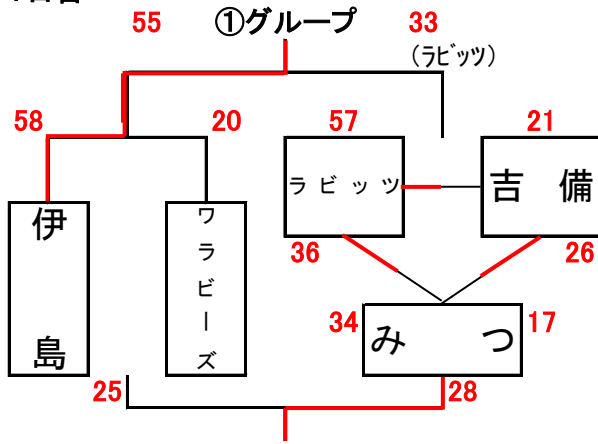

男子組合せ表

A・Bコート=六番川水の公園体育館 C・Dコート=宇野小学校 E・Fコート=御津スポーツパーク

★1日目

★2日目