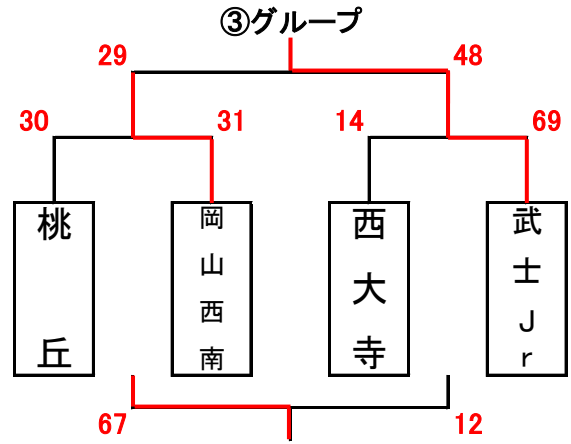

男子組合せ表

A・Bコート=六番川水の公園体育館 C・Dコート=宇野小学校 E・Fコート=御津スポーツパーク

★1日目

★2日目