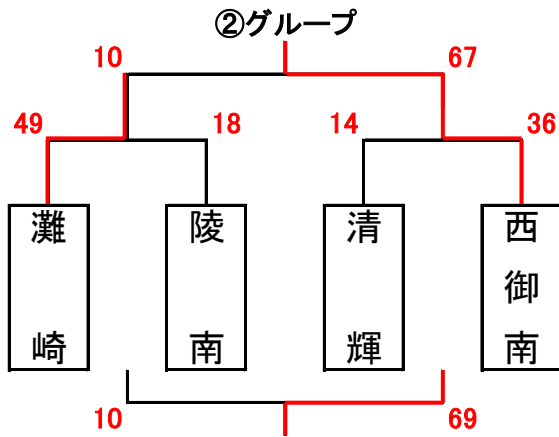

男子組合せ表

A・Bコート=六番川水の公園体育館 C・Dコート=宇野小学校 E・Fコート=御津スポーツパーク

★1日目

★2日目