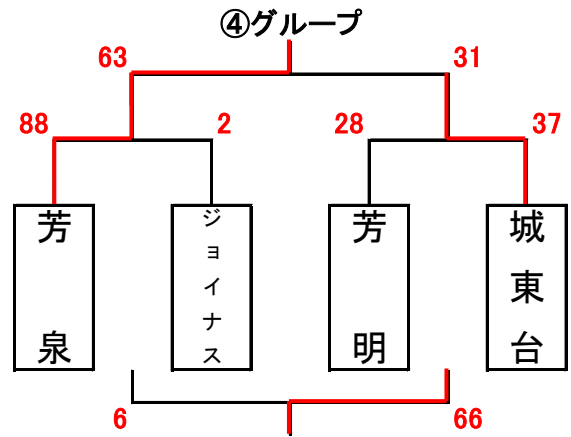

男子組合せ表

A・Bコート=六番川水の公園体育館 C・Dコート=宇野小学校 E・Fコート=御津スポーツパーク

★1日目

★2日目