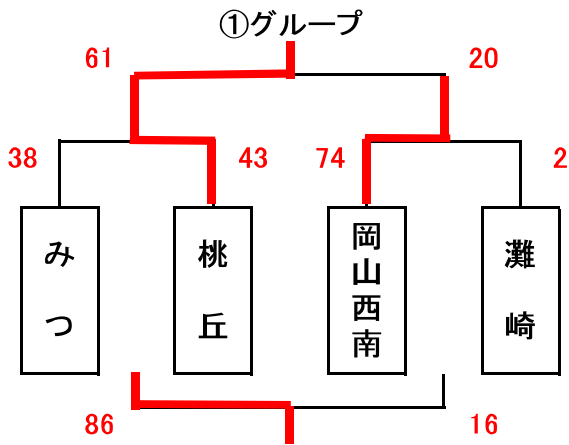

男子組合せ表

★1日目(1月19日)

A・B=城東台小学校 C・D=芳明小学校

★2日目(1月26日)

E・F=御津スポーツパーク G・H=桃丘小学校

女子組合せ表

★1日目(1月19日)

A・B=城東台小学校 C・D=芳明小学校

★2日目(1月26日)

E・F=御津スポーツパーク G・H=桃丘小学校