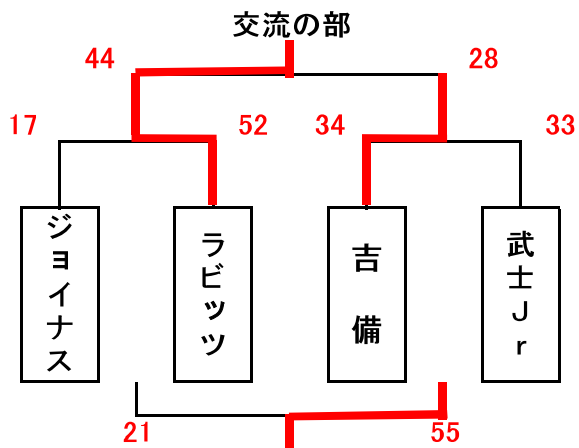

男子組合せ表

★1日目(1月19日)

A・B=城東台小学校 C・D=芳明小学校

★2日目(1月26日)

E・F=御津スポーツパーク G・H=桃丘小学校

女子組合せ表

★1日目(1月19日)

A・B=城東台小学校 C・D=芳明小学校

★2日目(1月26日)

E・F=御津スポーツパーク G・H=桃丘小学校