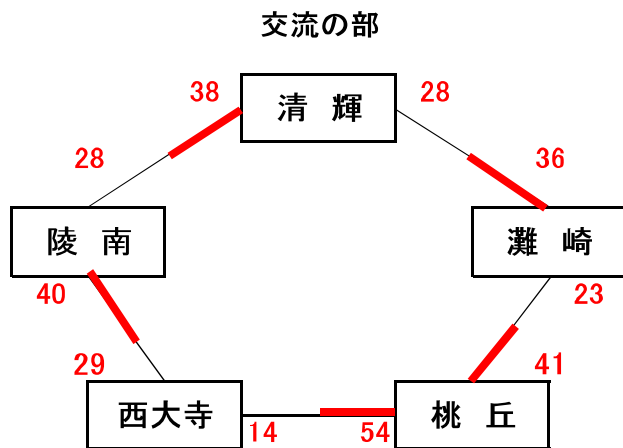

男子組合せ表

★1日目(1月19日)

A・B=城東台小学校 C・D=芳明小学校

★2日目(1月26日)

E・F=御津スポーツパーク G・H=桃丘小学校

女子組合せ表

★1日目(1月19日)

A・B=城東台小学校 C・D=芳明小学校

★2日目(1月26日)

E・F=御津スポーツパーク G・H=桃丘小学校