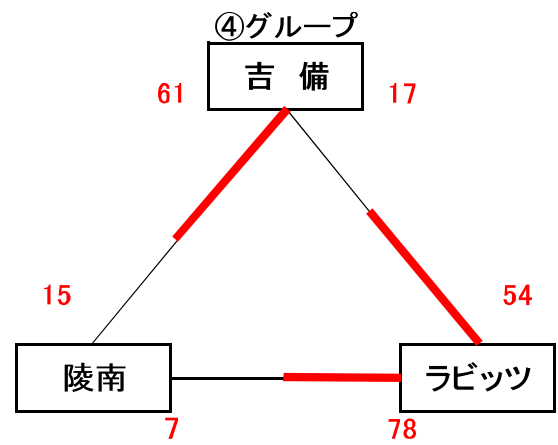

男子組合せ表

★1日目(1月19日)

A・B=城東台小学校 C・D=芳明小学校

★2日目(1月26日)

E・F=御津スポーツパーク G・H=桃丘小学校

女子組合せ表

★1日目(1月19日)

A・B=城東台小学校 C・D=芳明小学校

★2日目(1月26日)

E・F=御津スポーツパーク G・H=桃丘小学校