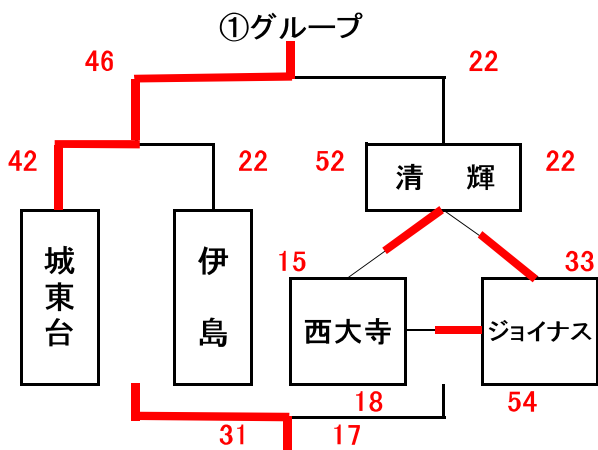

男子組合せ表

★1日目(1月19日)

A・B=城東台小学校 C・D=芳明小学校

★2日目(1月26日)

E・F=御津スポーツパーク G・H=桃丘小学校

女子組合せ表

★1日目(1月19日)

A・B=城東台小学校 C・D=芳明小学校

★2日目(1月26日)

E・F=御津スポーツパーク G・H=桃丘小学校