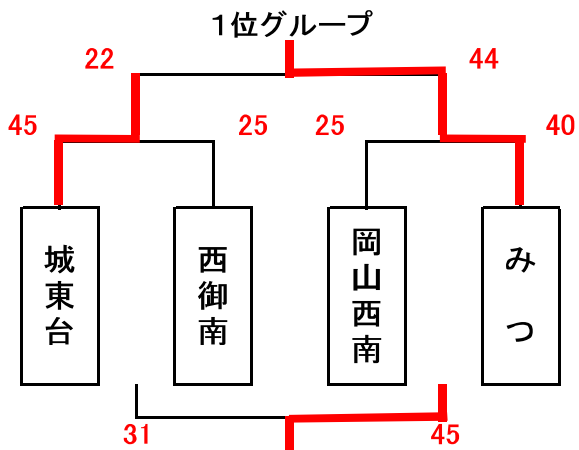

男子組合せ表

★1日目(1月19日)

A・B=城東台小学校 C・D=芳明小学校

★2日目(1月26日)

E・F=御津スポーツパーク G・H=桃丘小学校

女子組合せ表

★1日目(1月19日)

A・B=城東台小学校 C・D=芳明小学校

★2日目(1月26日)

E・F=御津スポーツパーク G・H=桃丘小学校