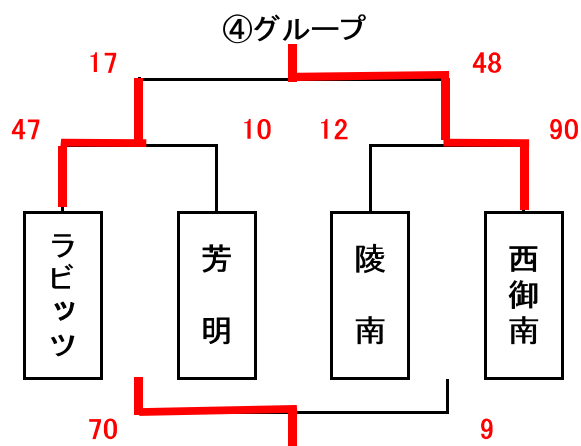

男子組合せ表

★1日目(1月19日)

A・B=城東台小学校 C・D=芳明小学校

★2日目(1月26日)

E・F=御津スポーツパーク G・H=桃丘小学校

女子組合せ表

★1日目(1月19日)

A・B=城東台小学校 C・D=芳明小学校

★2日目(1月26日)

E・F=御津スポーツパーク G・H=桃丘小学校