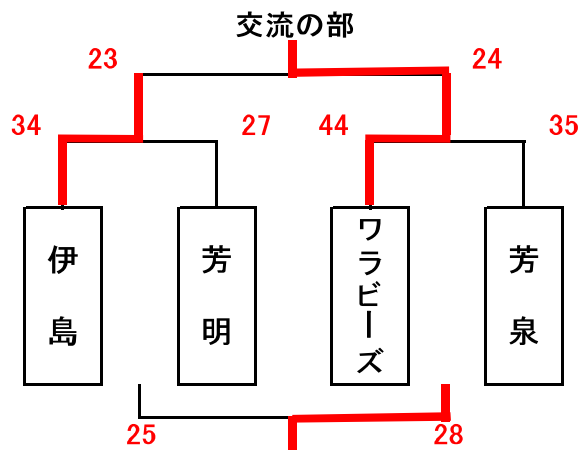

男子組合せ表

★1日目(1月19日)

A・B=城東台小学校 C・D=芳明小学校

★2日目(1月26日)

E・F=御津スポーツパーク G・H=桃丘小学校

女子組合せ表

★1日目(1月19日)

A・B=城東台小学校 C・D=芳明小学校

★2日目(1月26日)

E・F=御津スポーツパーク G・H=桃丘小学校