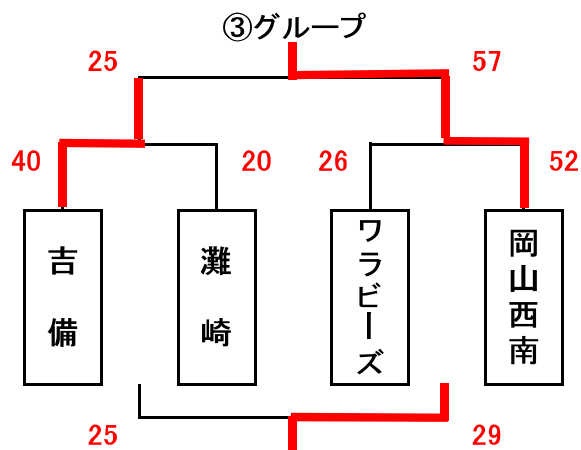

男子組合せ表

★1日目(1月19日)

A・B=城東台小学校 C・D=芳明小学校

★2日目(1月26日)

E・F=御津スポーツパーク G・H=桃丘小学校

女子組合せ表

★1日目(1月19日)

A・B=城東台小学校 C・D=芳明小学校

★2日目(1月26日)

E・F=御津スポーツパーク G・H=桃丘小学校