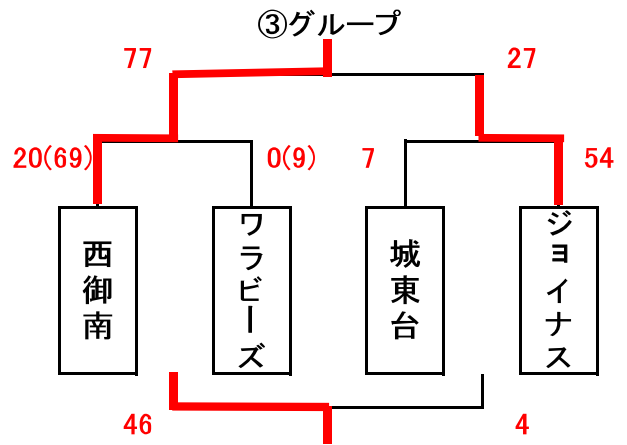

男子組合せ表

★1日目(1月19日)

A・B=城東台小学校 C・D=芳明小学校

★2日目(1月26日)

E・F=御津スポーツパーク G・H=桃丘小学校

女子組合せ表

★1日目(1月19日)

A・B=城東台小学校 C・D=芳明小学校

★2日目(1月26日)

E・F=御津スポーツパーク G・H=桃丘小学校