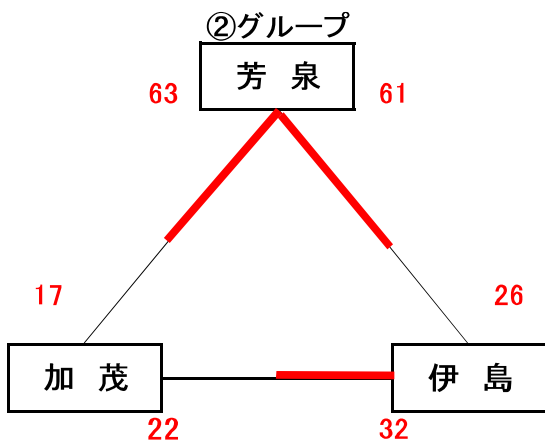

男子組合せ表

★1日目(1月19日)

A・B=城東台小学校 C・D=芳明小学校

★2日目(1月26日)

E・F=御津スポーツパーク G・H=桃丘小学校

女子組合せ表

★1日目(1月19日)

A・B=城東台小学校 C・D=芳明小学校

★2日目(1月26日)

E・F=御津スポーツパーク G・H=桃丘小学校