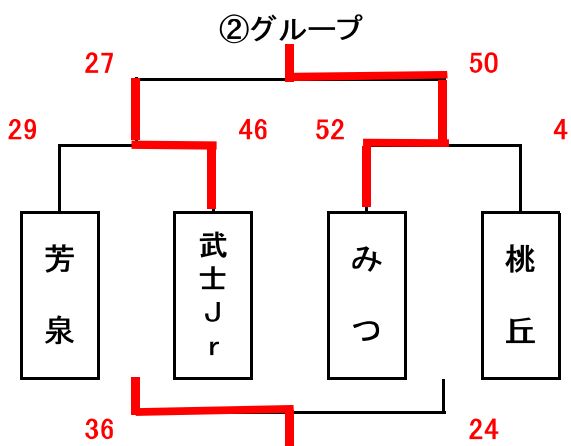

男子組合せ表

★1日目(1月19日)

A・B=城東台小学校 C・D=芳明小学校

★2日目(1月26日)

E・F=御津スポーツパーク G・H=桃丘小学校

女子組合せ表

★1日目(1月19日)

A・B=城東台小学校 C・D=芳明小学校

★2日目(1月26日)

E・F=御津スポーツパーク G・H=桃丘小学校