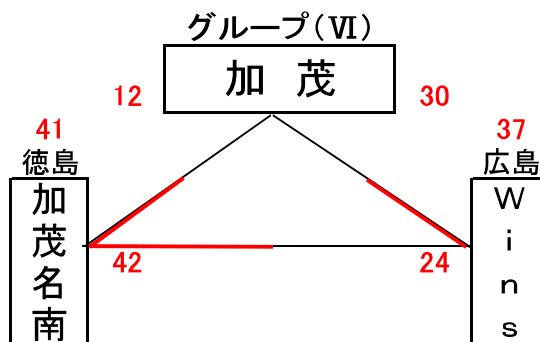

男子予選組合せ表 A・B・C・Dコート=岡山市総合文化体育館

★1日目:予選リーグ戦(第1次)

市交流試合男子組合せ表 E・Fコート=七区小学校

★1日目:市交流試合

女子予選組合せ表 A・B・C・Dコート=岡山市総合文化体育館

★1日目:予選リーグ戦(第1次)

市交流試合女子組合せ表 E・Fコート=七区小学校

★1日目:市交流試合

# 男子決勝リーグ組合せ表

A・B・C・Dコート=岡山市総合文化体育館

G・Hコート=六番川体育館

## ★2日目:順位リーグ戦(第2次)