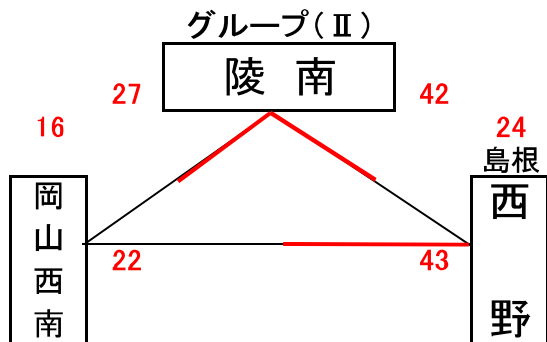

男子予選組合せ表 A・B・C・Dコート=岡山市総合文化体育館

★1日目:予選リーグ戦(第1次)

市交流試合男子組合せ表 E・Fコート=七区小学校

★1日目:市交流試合

女子予選組合せ表 A・B・C・Dコート=岡山市総合文化体育館

★1日目:予選リーグ戦(第1次)

市交流試合女子組合せ表 E・Fコート=七区小学校

★1日目:市交流試合

# 男子決勝リーグ組合せ表

A・B・C・Dコート=岡山市総合文化体育館

G・Hコート=六番川体育館

## ★2日目:順位リーグ戦(第2次)