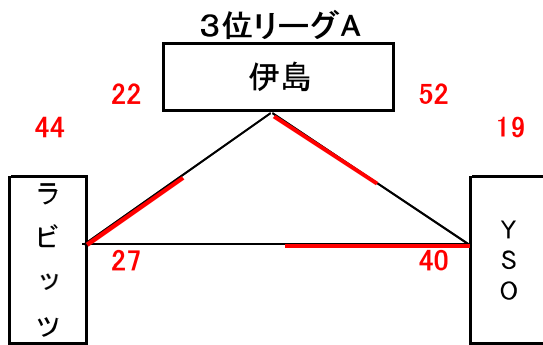

女子決勝リーグ組合せ表

A・B・C・Dコート=岡山市総合文化体育館

G・Hコート=六番川体育館

★2日目:順位リーグ戦(第2次)