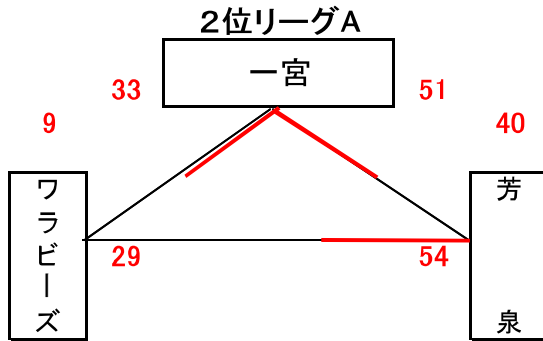

女子決勝リーグ組合せ表

A・B・C・Dコート=岡山市総合文化体育館

G・Hコート=六番川体育館

★2日目:順位リーグ戦(第2次)