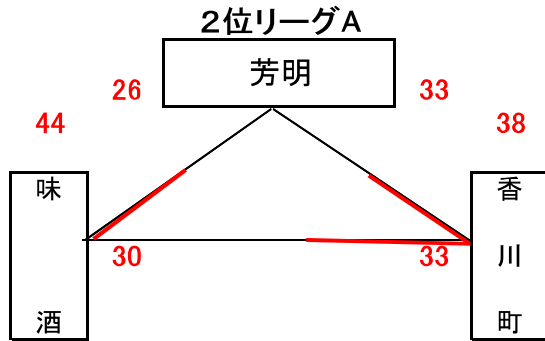

男子予選組合せ表 A・B・C・Dコート=岡山市総合文化体育館

★1日目:予選リーグ戦(第1次)

市交流試合男子組合せ表 E・Fコート=七区小学校

★1日目:市交流試合

女子予選組合せ表 A・B・C・Dコート=岡山市総合文化体育館

★1日目:予選リーグ戦(第1次)

市交流試合女子組合せ表 E・Fコート=七区小学校

★1日目:市交流試合

# 男子決勝リーグ組合せ表

A・B・C・Dコート=岡山市総合文化体育館

G・Hコート=六番川体育館

## ★2日目:順位リーグ戦(第2次)