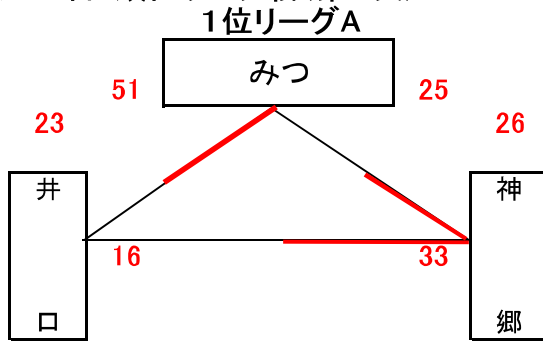

女子決勝リーグ組合せ表

A・B・C・Dコート=岡山市総合文化体育館

G・Hコート=六番川体育館

★2日目:順位リーグ戦(第2次)