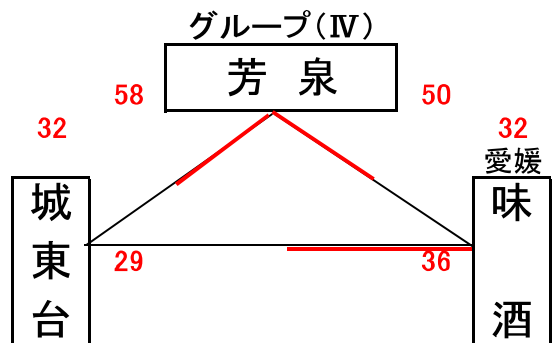

男子予選組合せ表 A・B・C・Dコート=岡山市総合文化体育館

★1日目:予選リーグ戦(第1次)

市交流試合男子組合せ表 E・Fコート=七区小学校

★1日目:市交流試合

女子予選組合せ表 A・B・C・Dコート=岡山市総合文化体育館

★1日目:予選リーグ戦(第1次)

市交流試合女子組合せ表 E・Fコート=七区小学校

★1日目:市交流試合

# 男子決勝リーグ組合せ表

A・B・C・Dコート=岡山市総合文化体育館

G・Hコート=六番川体育館

## ★2日目:順位リーグ戦(第2次)