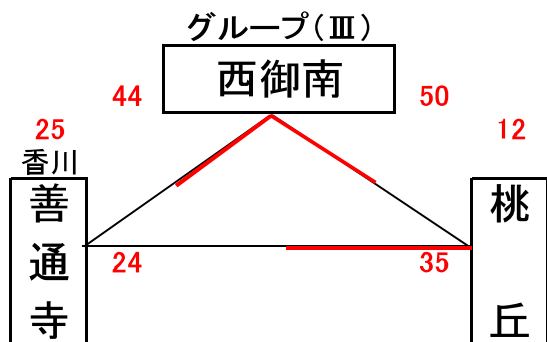

男子予選組合せ表 A・B・C・Dコート=岡山市総合文化体育館

★1日目:予選リーグ戦(第1次)

市交流試合男子組合せ表 E・Fコート=七区小学校

★1日目:市交流試合

女子予選組合せ表 A・B・C・Dコート=岡山市総合文化体育館

★1日目:予選リーグ戦(第1次)

市交流試合女子組合せ表 E・Fコート=七区小学校

★1日目:市交流試合

# 男子決勝リーグ組合せ表

A・B・C・Dコート=岡山市総合文化体育館

G・Hコート=六番川体育館

## ★2日目:順位リーグ戦(第2次)