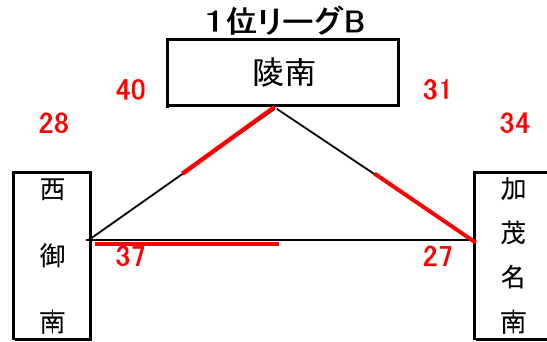

女子決勝リーグ組合せ表

A・B・C・Dコート=岡山市総合文化体育館

G・Hコート=六番川体育館

★2日目:順位リーグ戦(第2次)