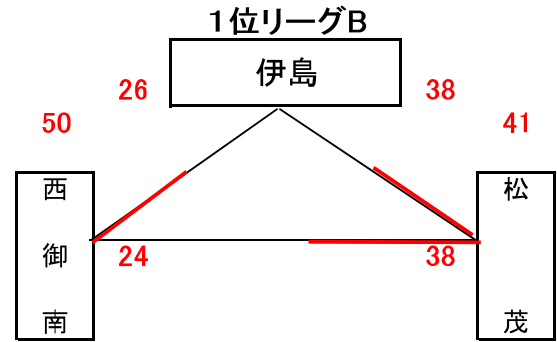

男子予選組合せ表 A・B・C・Dコート=岡山市総合文化体育館

★1日目:予選リーグ戦(第1次)

市交流試合男子組合せ表 E・Fコート=七区小学校

★1日目:市交流試合

女子予選組合せ表 A・B・C・Dコート=岡山市総合文化体育館

★1日目:予選リーグ戦(第1次)

市交流試合女子組合せ表 E・Fコート=七区小学校

★1日目:市交流試合

# 男子決勝リーグ組合せ表

A・B・C・Dコート=岡山市総合文化体育館

G・Hコート=六番川体育館

## ★2日目:順位リーグ戦(第2次)