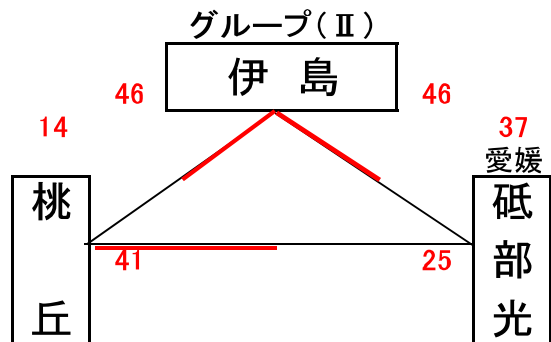

男子予選組合せ表 A・B・C・Dコート=岡山市総合文化体育館

★1日目:予選リーグ戦(第1次)

市交流試合男子組合せ表 E・Fコート=七区小学校

★1日目:市交流試合

女子予選組合せ表 A・B・C・Dコート=岡山市総合文化体育館

★1日目:予選リーグ戦(第1次)

市交流試合女子組合せ表 E・Fコート=七区小学校

★1日目:市交流試合

# 男子決勝リーグ組合せ表

A・B・C・Dコート=岡山市総合文化体育館

G・Hコート=六番川体育館

## ★2日目:順位リーグ戦(第2次)