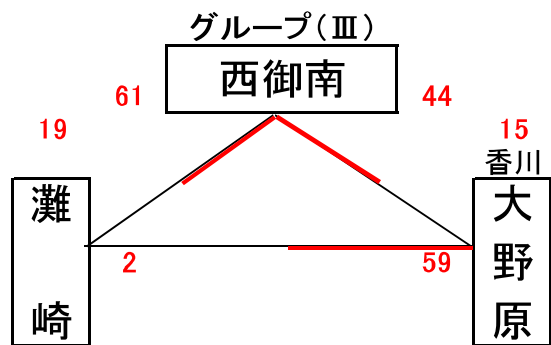

男子予選組合せ表 A・B・C・Dコート=岡山市総合文化体育館

★1日目:予選リーグ戦(第1次)

市交流試合男子組合せ表 E・Fコート=七区小学校

★1日目:市交流試合

女子予選組合せ表 A・B・C・Dコート=岡山市総合文化体育館

★1日目:予選リーグ戦(第1次)

市交流試合女子組合せ表 E・Fコート=七区小学校

★1日目:市交流試合

# 男子決勝リーグ組合せ表

A・B・C・Dコート=岡山市総合文化体育館

G・Hコート=六番川体育館

## ★2日目:順位リーグ戦(第2次)