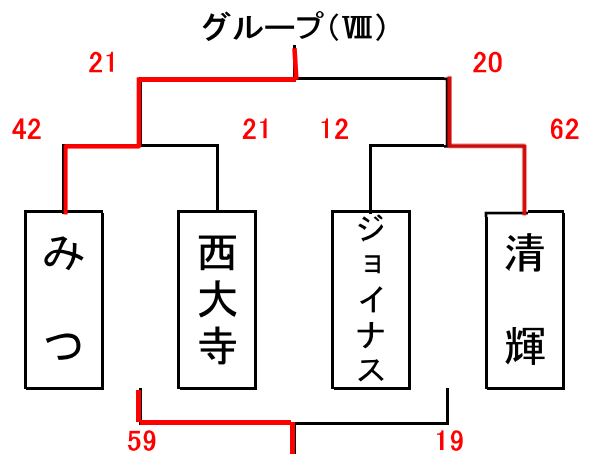

男子予選組合せ表 A・B・C・Dコート=岡山市総合文化体育館

★1日目:予選リーグ戦(第1次)

市交流試合男子組合せ表 E・Fコート=七区小学校

★1日目:市交流試合

女子予選組合せ表 A・B・C・Dコート=岡山市総合文化体育館

★1日目:予選リーグ戦(第1次)

市交流試合女子組合せ表 E・Fコート=七区小学校

★1日目:市交流試合

# 男子決勝リーグ組合せ表

A・B・C・Dコート=岡山市総合文化体育館

G・Hコート=六番川体育館

## ★2日目:順位リーグ戦(第2次)