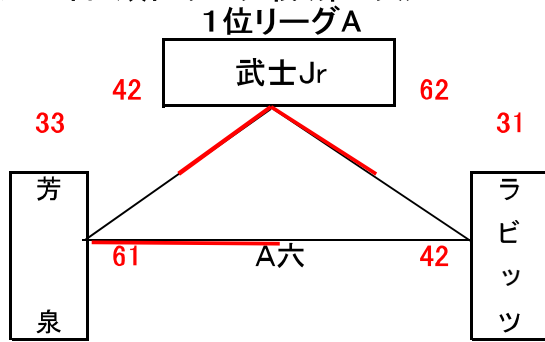

男子予選組合せ表 A・B・C・Dコート=岡山市総合文化体育館

★1日目:予選リーグ戦(第1次)

市交流試合男子組合せ表 E・Fコート=七区小学校

★1日目:市交流試合

女子予選組合せ表 A・B・C・Dコート=岡山市総合文化体育館

★1日目:予選リーグ戦(第1次)

市交流試合女子組合せ表 E・Fコート=七区小学校

★1日目:市交流試合

# 男子決勝リーグ組合せ表

A・B・C・Dコート=岡山市総合文化体育館

G・Hコート=六番川体育館

## ★2日目:順位リーグ戦(第2次)