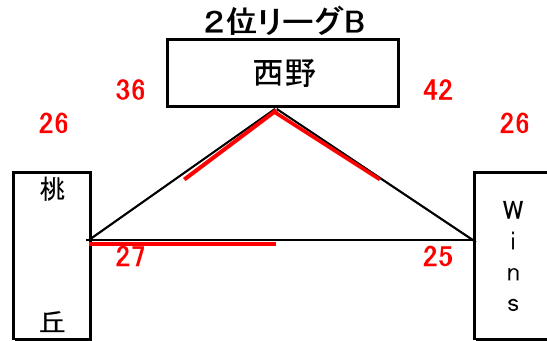

女子決勝リーグ組合せ表

A・B・C・Dコート=岡山市総合文化体育館

G・Hコート=六番川体育館

★2日目:順位リーグ戦(第2次)