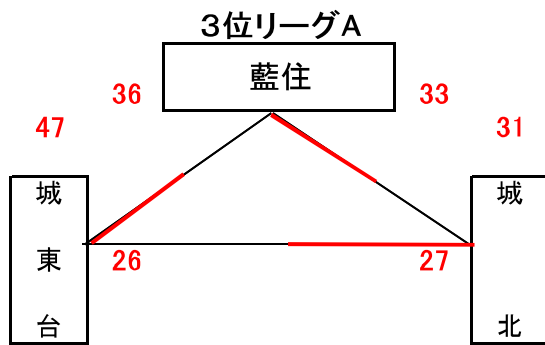

男子予選組合せ表 A・B・C・Dコート=岡山市総合文化体育館

★1日目:予選リーグ戦(第1次)

市交流試合男子組合せ表 E・Fコート=七区小学校

★1日目:市交流試合

女子予選組合せ表 A・B・C・Dコート=岡山市総合文化体育館

★1日目:予選リーグ戦(第1次)

市交流試合女子組合せ表 E・Fコート=七区小学校

★1日目:市交流試合

# 男子決勝リーグ組合せ表

A・B・C・Dコート=岡山市総合文化体育館

G・Hコート=六番川体育館

## ★2日目:順位リーグ戦(第2次)