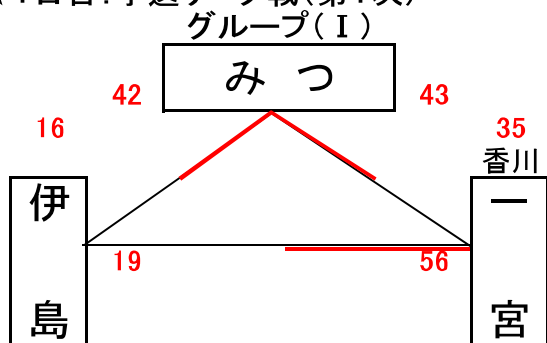

男子予選組合せ表 A・B・C・Dコート=岡山市総合文化体育館

★1日目:予選リーグ戦(第1次)

市交流試合男子組合せ表 E・Fコート=七区小学校

★1日目:市交流試合

女子予選組合せ表 A・B・C・Dコート=岡山市総合文化体育館

★1日目:予選リーグ戦(第1次)

市交流試合女子組合せ表 E・Fコート=七区小学校

★1日目:市交流試合

# 男子決勝リーグ組合せ表

A・B・C・Dコート=岡山市総合文化体育館

G・Hコート=六番川体育館

## ★2日目:順位リーグ戦(第2次)