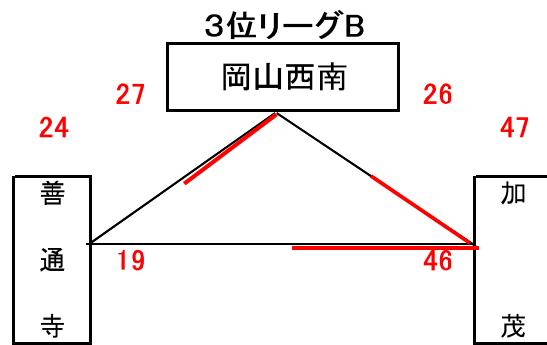

女子決勝リーグ組合せ表

A・B・C・Dコート=岡山市総合文化体育館

G・Hコート=六番川体育館

★2日目:順位リーグ戦(第2次)