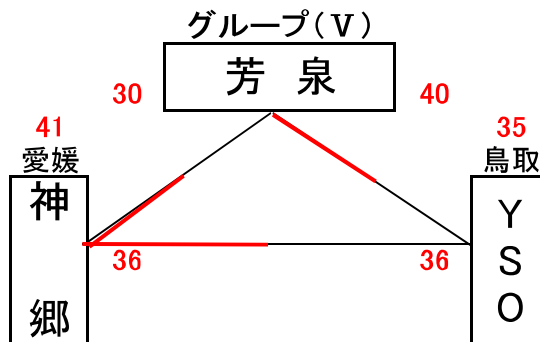

男子予選組合せ表 A・B・C・Dコート=岡山市総合文化体育館

★1日目:予選リーグ戦(第1次)

市交流試合男子組合せ表 E・Fコート=七区小学校

★1日目:市交流試合

女子予選組合せ表 A・B・C・Dコート=岡山市総合文化体育館

★1日目:予選リーグ戦(第1次)

市交流試合女子組合せ表 E・Fコート=七区小学校

★1日目:市交流試合

# 男子決勝リーグ組合せ表

A・B・C・Dコート=岡山市総合文化体育館

G・Hコート=六番川体育館

## ★2日目:順位リーグ戦(第2次)