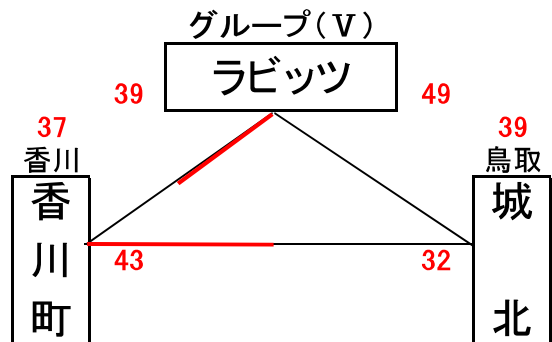

男子予選組合せ表 A・B・C・Dコート=岡山市総合文化体育館

★1日目:予選リーグ戦(第1次)

市交流試合男子組合せ表 E・Fコート=七区小学校

★1日目:市交流試合

女子予選組合せ表 A・B・C・Dコート=岡山市総合文化体育館

★1日目:予選リーグ戦(第1次)

市交流試合女子組合せ表 E・Fコート=七区小学校

★1日目:市交流試合

# 男子決勝リーグ組合せ表

A・B・C・Dコート=岡山市総合文化体育館

G・Hコート=六番川体育館

## ★2日目:順位リーグ戦(第2次)