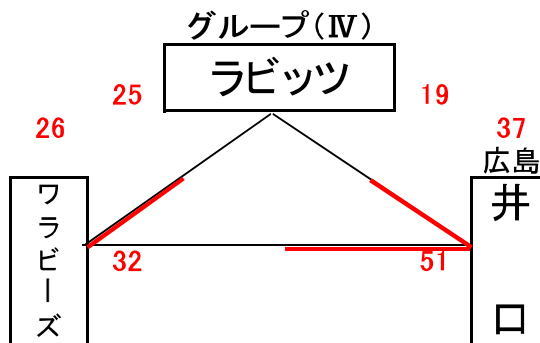

男子予選組合せ表 A・B・C・Dコート=岡山市総合文化体育館

★1日目:予選リーグ戦(第1次)

市交流試合男子組合せ表 E・Fコート=七区小学校

★1日目:市交流試合

女子予選組合せ表 A・B・C・Dコート=岡山市総合文化体育館

★1日目:予選リーグ戦(第1次)

市交流試合女子組合せ表 E・Fコート=七区小学校

★1日目:市交流試合

# 男子決勝リーグ組合せ表

A・B・C・Dコート=岡山市総合文化体育館

G・Hコート=六番川体育館

## ★2日目:順位リーグ戦(第2次)