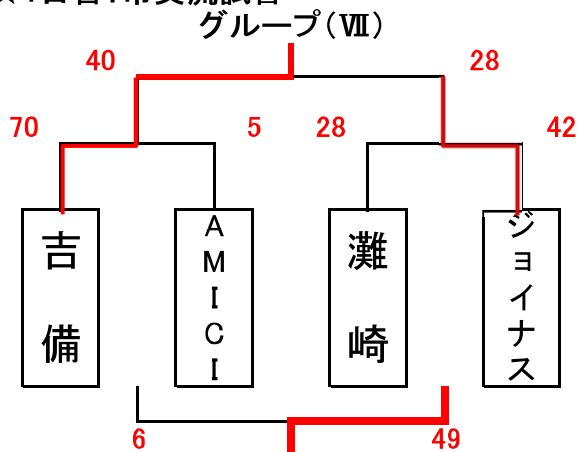

男子予選組合せ表 A・B・C・Dコート=岡山市総合文化体育館

★1日目:予選リーグ戦(第1次)

市交流試合男子組合せ表 E・Fコート=七区小学校

★1日目:市交流試合

女子予選組合せ表 A・B・C・Dコート=岡山市総合文化体育館

★1日目:予選リーグ戦(第1次)

市交流試合女子組合せ表 E・Fコート=七区小学校

★1日目:市交流試合

# 男子決勝リーグ組合せ表

A・B・C・Dコート=岡山市総合文化体育館

G・Hコート=六番川体育館

## ★2日目:順位リーグ戦(第2次)