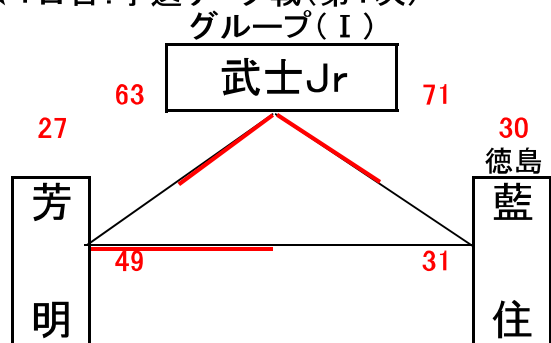

男子予選組合せ表 A・B・C・Dコート=岡山市総合文化体育館

★1日目:予選リーグ戦(第1次)

市交流試合男子組合せ表 E・Fコート=七区小学校

★1日目:市交流試合

女子予選組合せ表 A・B・C・Dコート=岡山市総合文化体育館

★1日目:予選リーグ戦(第1次)

市交流試合女子組合せ表 E・Fコート=七区小学校

★1日目:市交流試合

# 男子決勝リーグ組合せ表

A・B・C・Dコート=岡山市総合文化体育館

G・Hコート=六番川体育館

## ★2日目:順位リーグ戦(第2次)