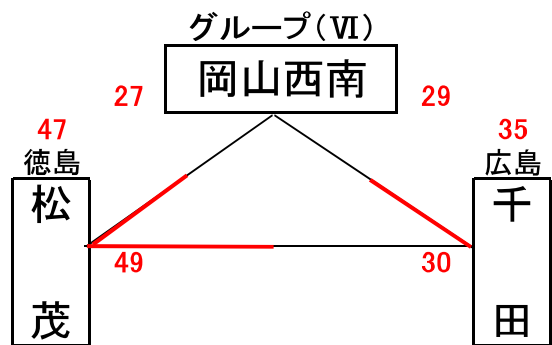

男子予選組合せ表 A・B・C・Dコート=岡山市総合文化体育館

★1日目:予選リーグ戦(第1次)

市交流試合男子組合せ表 E・Fコート=七区小学校

★1日目:市交流試合

女子予選組合せ表 A・B・C・Dコート=岡山市総合文化体育館

★1日目:予選リーグ戦(第1次)

市交流試合女子組合せ表 E・Fコート=七区小学校

★1日目:市交流試合

# 男子決勝リーグ組合せ表

A・B・C・Dコート=岡山市総合文化体育館

G・Hコート=六番川体育館

## ★2日目:順位リーグ戦(第2次)