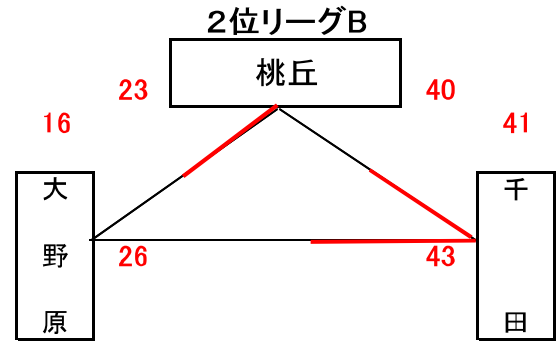

男子予選組合せ表 A・B・C・Dコート=岡山市総合文化体育館

★1日目:予選リーグ戦(第1次)

市交流試合男子組合せ表 E・Fコート=七区小学校

★1日目:市交流試合

女子予選組合せ表 A・B・C・Dコート=岡山市総合文化体育館

★1日目:予選リーグ戦(第1次)

市交流試合女子組合せ表 E・Fコート=七区小学校

★1日目:市交流試合

# 男子決勝リーグ組合せ表

A・B・C・Dコート=岡山市総合文化体育館

G・Hコート=六番川体育館

## ★2日目:順位リーグ戦(第2次)