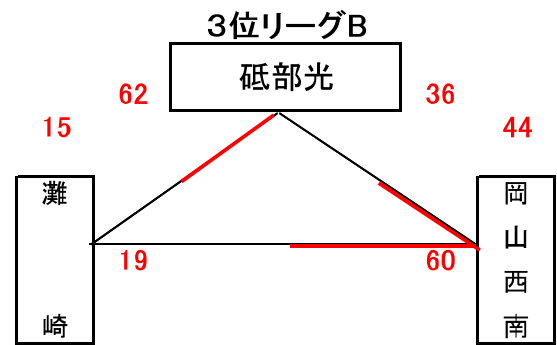

男子予選組合せ表 A・B・C・Dコート=岡山市総合文化体育館

★1日目:予選リーグ戦(第1次)

市交流試合男子組合せ表 E・Fコート=七区小学校

★1日目:市交流試合

女子予選組合せ表 A・B・C・Dコート=岡山市総合文化体育館

★1日目:予選リーグ戦(第1次)

市交流試合女子組合せ表 E・Fコート=七区小学校

★1日目:市交流試合

# 男子決勝リーグ組合せ表

A・B・C・Dコート=岡山市総合文化体育館

G・Hコート=六番川体育館

## ★2日目:順位リーグ戦(第2次)