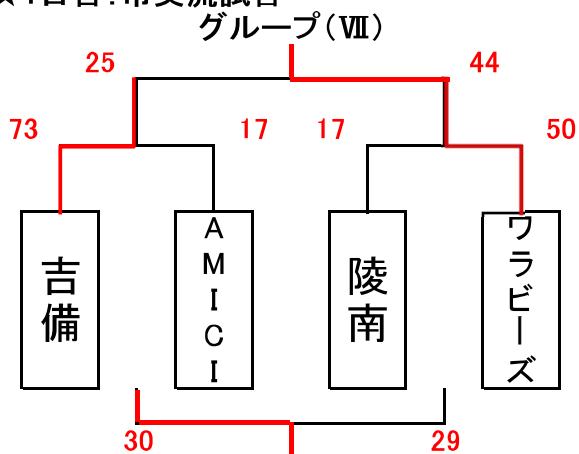

男子予選組合せ表 A・B・C・Dコート=岡山市総合文化体育館

★1日目:予選リーグ戦(第1次)

市交流試合男子組合せ表 E・Fコート=七区小学校

★1日目:市交流試合

女子予選組合せ表 A・B・C・Dコート=岡山市総合文化体育館

★1日目:予選リーグ戦(第1次)

市交流試合女子組合せ表 E・Fコート=七区小学校

★1日目:市交流試合

# 男子決勝リーグ組合せ表

A・B・C・Dコート=岡山市総合文化体育館

G・Hコート=六番川体育館

## ★2日目:順位リーグ戦(第2次)