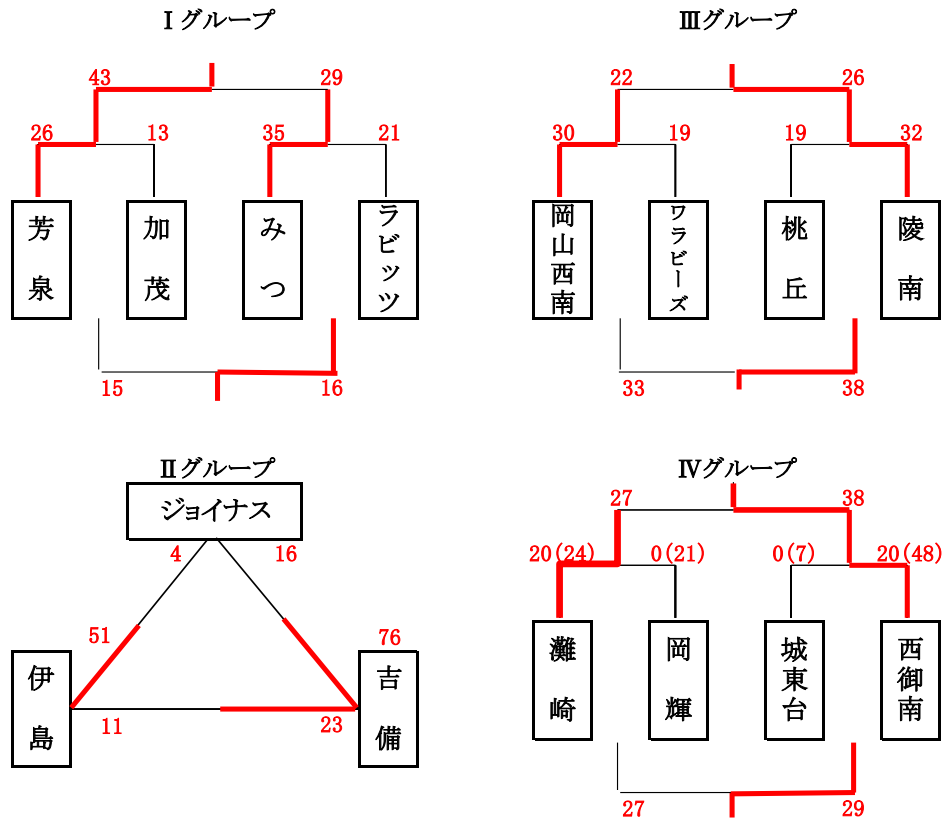

# ● 女子組合せ表

● 1日目

A・Bコート=六番川水の公園体育館 C・Dコート=宇野小学校

# ● 女子決勝トーナメント・交流試合組合せ表

● 2日目

E・Fコート=妹尾小学校 G・Hコート=桃丘小学校