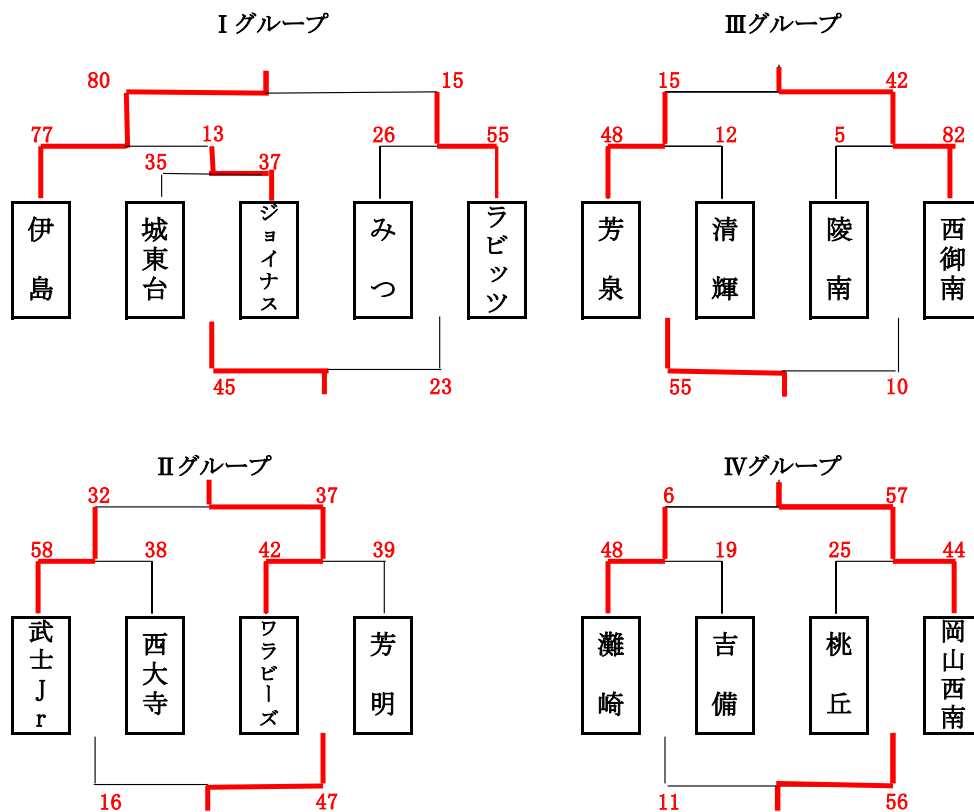

男子組合せ表

● 1日目

A・Bコート=六番川水の公園体育館 C・Dコート=宇野小学校

男子決勝トーナメント・交流試合組合せ表

● 2日目

E・Fコート=妹尾小学校 G・Hコート=桃丘小学校