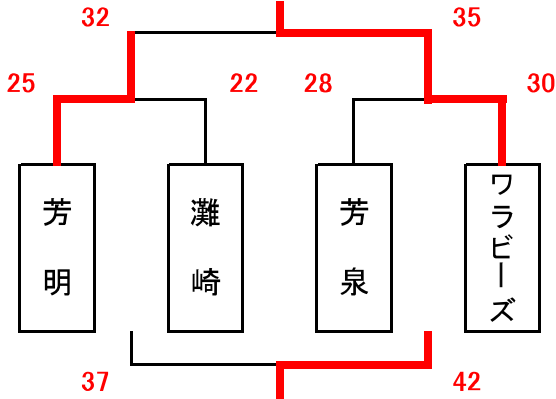

男子組合せ表 A・Bコート=芳泉小 C・Dコート=六番川 Eコート=かもがわ公園 F・Gコート=福田小 H・Iコート=七区小

★1日目

7月21日(かもがわ公園)

①グループ

7月21日(六番川)

③グループ

7月16日(芳泉小)

②グループ

7月16日(芳泉小)

④グループ

女子組合せ表

★1日目

7月21日(六番川)

①グループ

7月21日(かもがわ公園)

③グループ

7月21日(六番川)

②グループ

7月21日(六番川)

④グループ

男子組合せ表 F・Gコート=福田小 H・Iコート=七区小

★2日目

7月22日(福田小)
決勝トーナメント

7月22日(七区小)
交流の部

7月22日(福田小)
交流の部

7月22日(七区小)
交流の部

女子組合せ表 F・Gコート=福田小 H・Iコート=七区小

★2日目

7月22日(福田小)
決勝トーナメント

7月22日(福田小)
交流の部

7月22日(七区小)
交流の部

7月22日(七区小)
交流の部