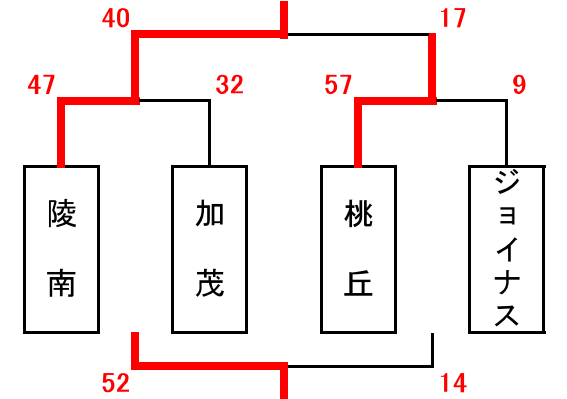

男子組合せ表 A・Bコート=芳泉小 C・Dコート=六番川 Eコート=かもがわ公園 F・Gコート=福田小 H・Iコート=七区小

★1日目

7月21日(かもがわ公園)

①グループ

7月21日(六番川)

③グループ

7月16日(芳泉小)

②グループ

7月21日(六番川)

②グループ

7月21日(六番川)

④グループ

男子組合せ表 F・Gコート=福田小 H・Iコート=七区小

★2日目

7月22日(福田小)
決勝トーナメント

7月22日(七区小)
交流の部

7月22日(福田小)
交流の部

7月22日(七区小)
交流の部

女子組合せ表 F・Gコート=福田小 H・Iコート=七区小

★2日目

7月22日(福田小)
決勝トーナメント

7月22日(福田小)
交流の部

7月22日(七区小)
交流の部

7月22日(七区小)
交流の部