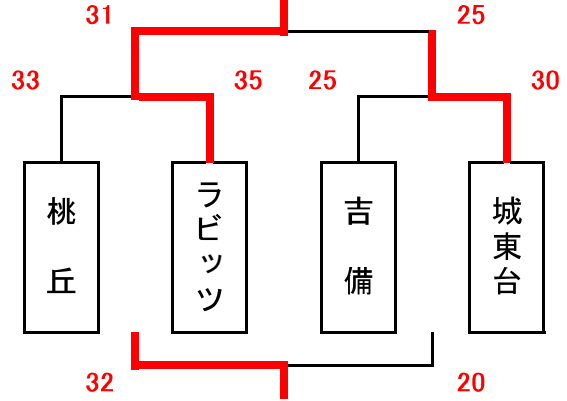

男子組合せ表 A・Bコート=芳泉小 C・Dコート=六番川 Eコート=かもがわ公園 F・Gコート=福田小 H・Iコート=七区小

★1日目

7月21日(かもがわ公園)

①グループ

7月21日(六番川)

③グループ

7月16日(芳泉小)

②グループ

7月16日(芳泉小)

④グループ

女子組合せ表

★1日目

7月21日(六番川)

①グループ

7月21日(かもがわ公園)

③グループ

7月21日(六番川)

②グループ

7月21日(六番川)

④グループ

男子組合せ表 F・Gコート=福田小 H・Iコート=七区小

★2日目

7月22日(福田小)
決勝トーナメント

7月22日(七区小)
交流の部

7月22日(福田小)
交流の部

7月22日(七区小)
交流の部

女子組合せ表 F・Gコート=福田小 H・Iコート=七区小

★2日目

7月22日(福田小)
決勝トーナメント

7月22日(福田小)
交流の部

7月22日(七区小)
交流の部

7月22日(七区小)
交流の部