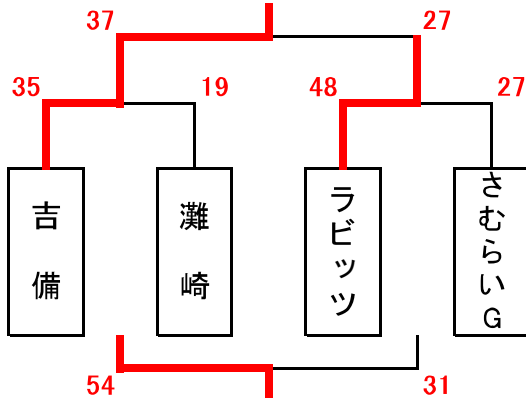

男子組合せ表 A・Bコート=芳泉小 C・Dコート=六番川 Eコート=かもがわ公園 F・Gコート=福田小 H・Iコート=七区小

★1日目

7月21日(かもがわ公園)

①グループ

7月21日(六番川)

③グループ

7月16日(芳泉小)

②グループ

7月21日(六番川)

②グループ

7月21日(六番川)

④グループ

男子組合せ表 F・Gコート=福田小 H・Iコート=七区小

★2日目

7月22日(福田小)
決勝トーナメント

7月22日(七区小)
交流の部

7月22日(福田小)
交流の部

7月22日(七区小)
交流の部

女子組合せ表 F・Gコート=福田小 H・Iコート=七区小

★2日目

7月22日(福田小)
決勝トーナメント

7月22日(福田小)
交流の部

7月22日(七区小)
交流の部

7月22日(七区小)
交流の部