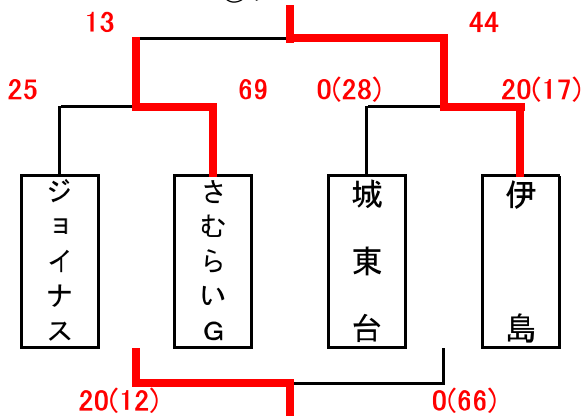

男子組合せ表 A・Bコート=芳泉小 C・Dコート=六番川 Eコート=かもがわ公園 F・Gコート=福田小 H・Iコート=七区小

★1日目

7月21日(かもがわ公園)

①グループ

7月21日(六番川)

③グループ

7月16日(芳泉小)

②グループ

7月16日(芳泉小)

④グループ

女子組合せ表

★1日目

7月21日(六番川)

①グループ

7月21日(かもがわ公園)

③グループ

7月21日(六番川)

②グループ

7月21日(六番川)

④グループ

男子組合せ表 F・Gコート=福田小 H・Iコート=七区小

★2日目

7月22日(福田小)
決勝トーナメント

7月22日(七区小)
交流の部