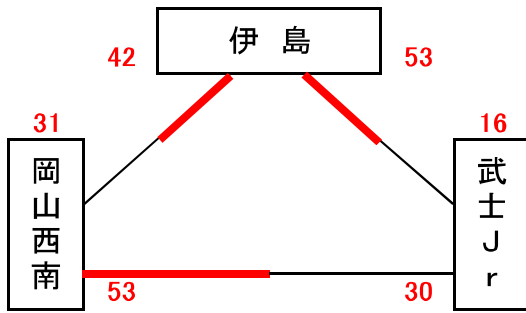

男子組合せ表 A・Bコート=芳泉小 C・Dコート=六番川 Eコート=かもがわ公園 F・Gコート=福田小 H・Iコート=七区小

★1日目

7月21日(かもがわ公園)

①グループ

7月21日(六番川)

③グループ

7月16日(芳泉小)

②グループ

7月16日(芳泉小)

④グループ

女子組合せ表

★1日目

7月21日(六番川)

①グループ

7月21日(かもがわ公園)

③グループ

7月21日(六番川)

②グループ

7月21日(六番川)

④グループ

男子組合せ表 F・Gコート=福田小 H・Iコート=七区小

★2日目

7月22日(福田小)
決勝トーナメント

7月22日(七区小)
交流の部

7月22日(福田小)
交流の部

7月22日(七区小)
交流の部

女子組合せ表 F・Gコート=福田小 H・Iコート=七区小

★2日目

7月22日(福田小)
決勝トーナメント

7月22日(福田小)
交流の部

7月22日(七区小)
交流の部

7月22日(七区小)
交流の部