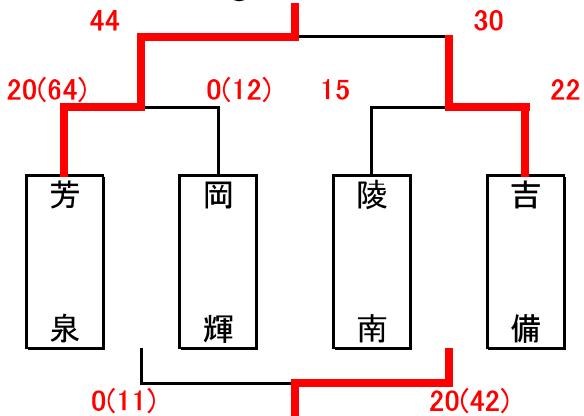

男子組合せ表 A・Bコート=芳泉小 C・Dコート=六番川 Eコート=かもがわ公園 F・Gコート=福田小 H・Iコート=七区小

★1日目

7月21日(かもがわ公園)

①グループ

7月21日(六番川)

③グループ

7月16日(芳泉小)

②グループ

7月16日(芳泉小)

④グループ

女子組合せ表

★1日目

7月21日(六番川)

①グループ

7月21日(かもがわ公園)

③グループ

7月21日(六番川)

②グループ

7月21日(六番川)

④グループ

男子組合せ表 F・Gコート=福田小 H・Iコート=七区小

★2日目

7月22日(福田小)
決勝トーナメント

7月22日(七区小)
交流の部