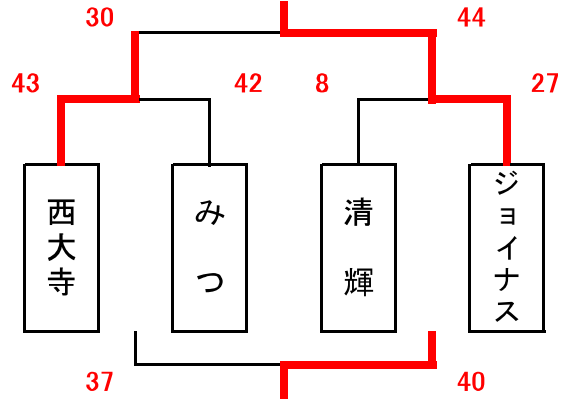

男子組合せ表 A・Bコート=芳泉小 C・Dコート=六番川 Eコート=かもがわ公園 F・Gコート=福田小 H・Iコート=七区小

★1日目

7月21日(かもがわ公園)

①グループ

7月21日(六番川)

③グループ

7月16日(芳泉小)

②グループ

7月16日(芳泉小)

④グループ

女子組合せ表

★1日目

7月21日(六番川)

①グループ

7月21日(かもがわ公園)

③グループ

7月21日(六番川)

②グループ

7月21日(六番川)

④グループ

男子組合せ表 F・Gコート=福田小 H・Iコート=七区小

★2日目

7月22日(福田小)
決勝トーナメント

7月22日(七区小)
交流の部

7月22日(福田小)
交流の部

7月22日(七区小)
交流の部

女子組合せ表 F・Gコート=福田小 H・Iコート=七区小

★2日目

7月22日(福田小)
決勝トーナメント

7月22日(福田小)
交流の部

7月22日(七区小)
交流の部

7月22日(七区小)
交流の部