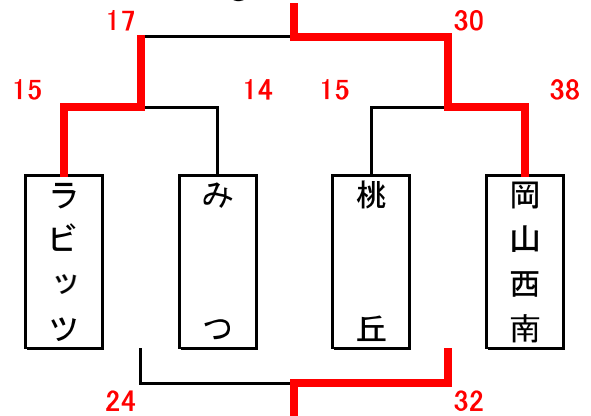

男子組合せ表 A・Bコート=芳泉小 C・Dコート=六番川 Eコート=かもがわ公園 F・Gコート=福田小 H・Iコート=七区小

★1日目

7月21日(かもがわ公園)

①グループ

7月21日(六番川)

③グループ

7月16日(芳泉小)

②グループ

7月16日(芳泉小)

④グループ

女子組合せ表

★1日目

7月21日(六番川)

①グループ

7月21日(かもがわ公園)

③グループ

7月21日(六番川)

②グループ

7月21日(六番川)

④グループ

男子組合せ表 F・Gコート=福田小 H・Iコート=七区小

★2日目

7月22日(福田小)
決勝トーナメント

7月22日(七区小)
交流の部