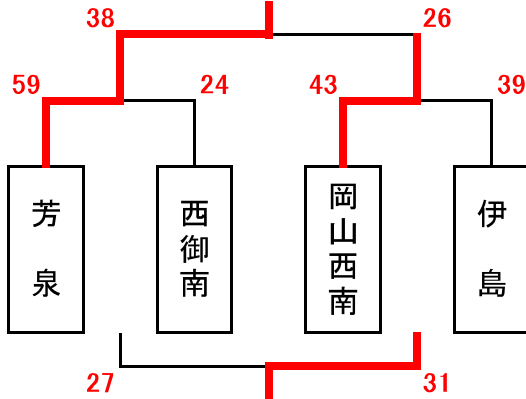

男子組合せ表 A・Bコート=芳泉小 C・Dコート=六番川 Eコート=かもがわ公園 F・Gコート=福田小 H・Iコート=七区小

★1日目

7月21日(かもがわ公園)

①グループ

7月21日(六番川)

③グループ

7月16日(芳泉小)

②グループ

7月21日(六番川)

②グループ

7月21日(六番川)

④グループ

男子組合せ表 F・Gコート=福田小 H・Iコート=七区小

★2日目

7月22日(福田小)
決勝トーナメント

7月22日(七区小)
交流の部

7月22日(福田小)
交流の部

7月22日(七区小)
交流の部

女子組合せ表 F・Gコート=福田小 H・Iコート=七区小

★2日目

7月22日(福田小)
決勝トーナメント

7月22日(福田小)
交流の部

7月22日(七区小)
交流の部

7月22日(七区小)
交流の部