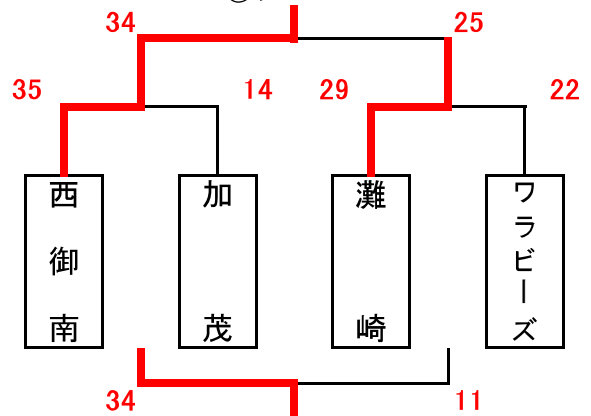

男子組合せ表 A・Bコート=芳泉小 C・Dコート=六番川 Eコート=かもがわ公園 F・Gコート=福田小 H・Iコート=七区小

★1日目

7月21日(かもがわ公園)

①グループ

7月21日(六番川)

③グループ

7月16日(芳泉小)

②グループ

7月16日(芳泉小)

④グループ

女子組合せ表

★1日目

7月21日(六番川)

①グループ

7月21日(かもがわ公園)

③グループ

7月21日(六番川)

②グループ

7月21日(六番川)

④グループ

男子組合せ表 F・Gコート=福田小 H・Iコート=七区小

★2日目

7月22日(福田小)
決勝トーナメント

7月22日(七区小)
交流の部