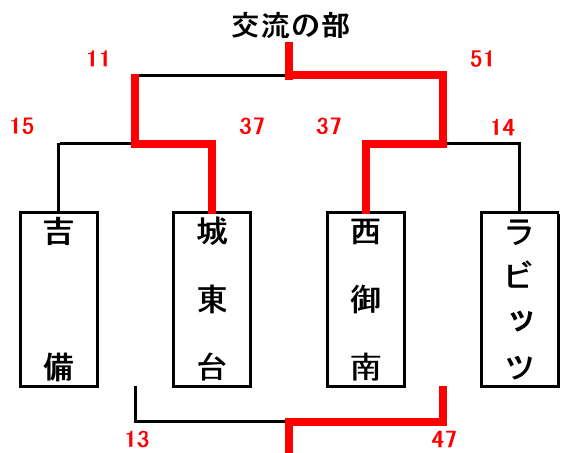

男子組合せ表

★1日目(1月27日)

A・B=城東台小学校 C・D=桃丘小学校

★2日目(1月28日)

E・F=加茂小学校 G=七区小学校 H=建部小学校
交流の部

女子組合せ表

★1日目(1月27日)

A・B=城東台小学校 C・D=桃丘小学校