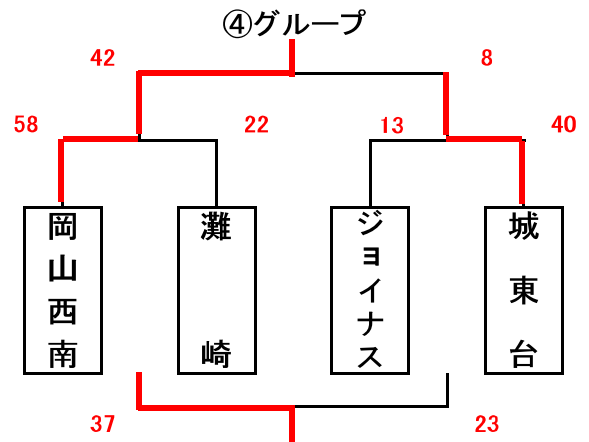

男子組合せ表

★1日目(1月27日)

A・B=城東台小学校 C・D=桃丘小学校

★2日目(1月28日)

E・F=加茂小学校 G=七区小学校 H=建部小学校
交流の部

女子組合せ表

★1日目(1月27日)

A・B=城東台小学校 C・D=桃丘小学校