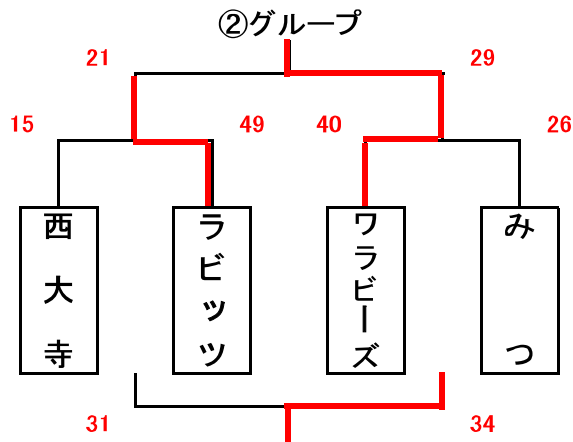

男子組合せ表

★1日目(1月27日)

A・B=城東台小学校 C・D=桃丘小学校

★2日目(1月28日)

E・F=加茂小学校 G=七区小学校 H=建部小学校
交流の部

女子組合せ表

★1日目(1月27日)

A・B=城東台小学校 C・D=桃丘小学校