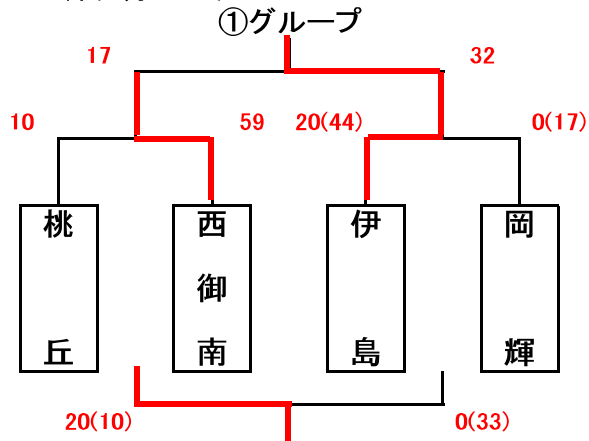

男子組合せ表

★1日目(1月27日)

A・B=城東台小学校 C・D=桃丘小学校

★2日目(1月28日)

E・F=加茂小学校 G=七区小学校 H=建部小学校
交流の部

女子組合せ表

★1日目(1月27日)

A・B=城東台小学校 C・D=桃丘小学校