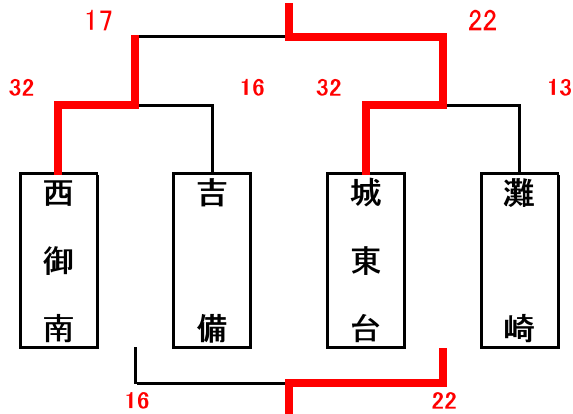

男子組合せ表

★1日目(1月27日)

A・B=城東台小学校 C・D=桃丘小学校

★2日目(1月28日)

E・F=加茂小学校 G=七区小学校 H=建部小学校
交流の部

女子組合せ表

★1日目(1月27日)

A・B=城東台小学校 C・D=桃丘小学校

★2日目(1月28日)

1位グループ

E・F=加茂小学校 G=七区小学校 H=建部小学校
交流の部

交流の部

交流の部