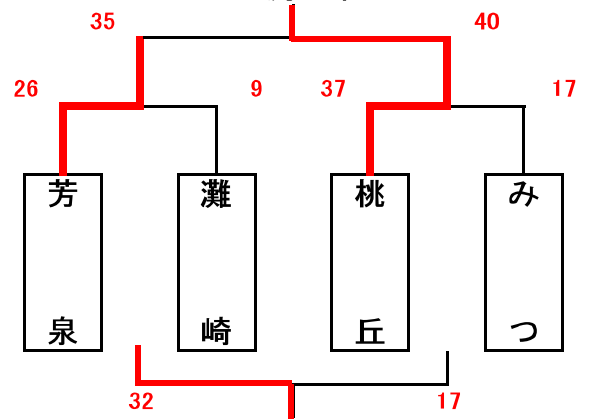

男子組合せ表

★1日目(1月27日)

A・B=城東台小学校 C・D=桃丘小学校

★2日目(1月28日)

E・F=加茂小学校 G=七区小学校 H=建部小学校
交流の部

女子組合せ表

★1日目(1月27日)

A・B=城東台小学校 C・D=桃丘小学校