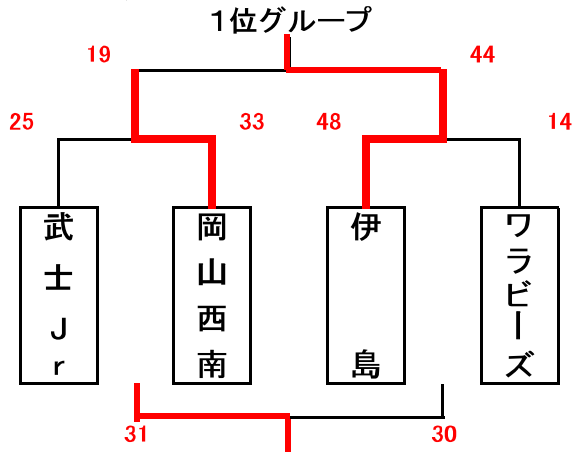

男子組合せ表

★1日目(1月27日)

A・B=城東台小学校 C・D=桃丘小学校

★2日目(1月28日)

E・F=加茂小学校 G=七区小学校 H=建部小学校
交流の部

女子組合せ表

★1日目(1月27日)

A・B=城東台小学校 C・D=桃丘小学校