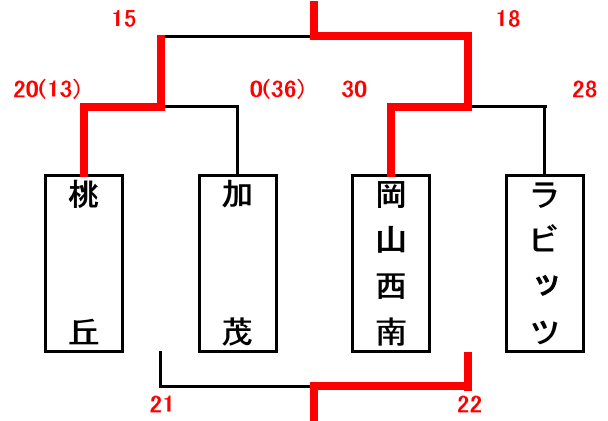

E・F=加茂小学校 G=七区小学校 H=建部小学校
交流の部