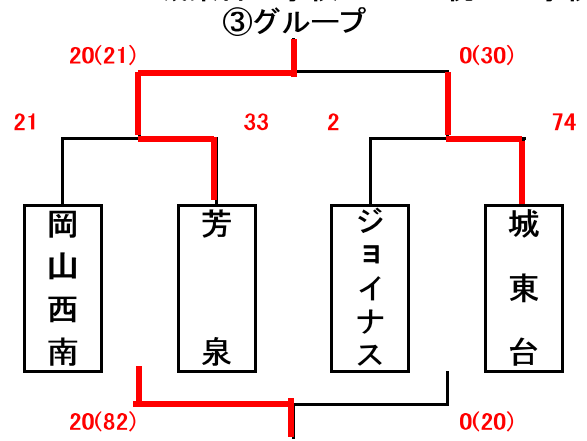

男子組合せ表

★1日目(1月27日)

A・B=城東台小学校 C・D=桃丘小学校

★2日目(1月28日)

E・F=加茂小学校 G=七区小学校 H=建部小学校
交流の部

女子組合せ表

★1日目(1月27日)

A・B=城東台小学校 C・D=桃丘小学校