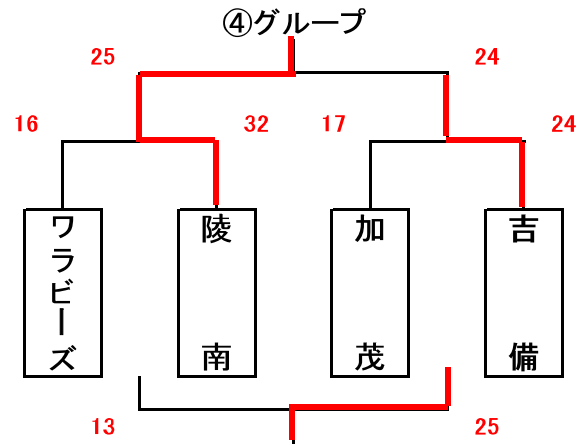

男子組合せ表

★1日目(1月27日)

A・B=城東台小学校 C・D=桃丘小学校

★2日目(1月28日)

E・F=加茂小学校 G=七区小学校 H=建部小学校
交流の部

女子組合せ表

★1日目(1月27日)

A・B=城東台小学校 C・D=桃丘小学校