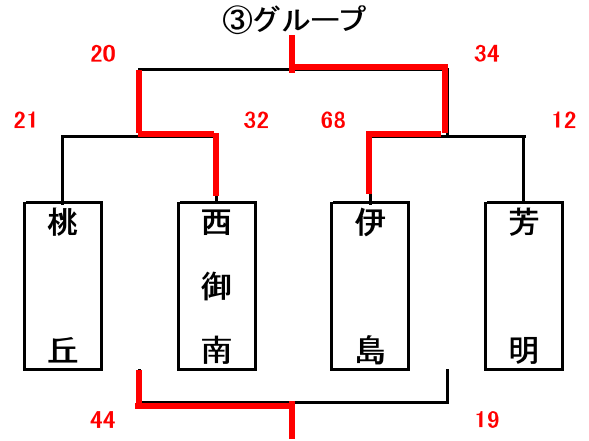

男子組合せ表

★1日目(1月27日)

A・B=城東台小学校 C・D=桃丘小学校

★2日目(1月28日)

E・F=加茂小学校 G=七区小学校 H=建部小学校
交流の部

女子組合せ表

★1日目(1月27日)

A・B=城東台小学校 C・D=桃丘小学校