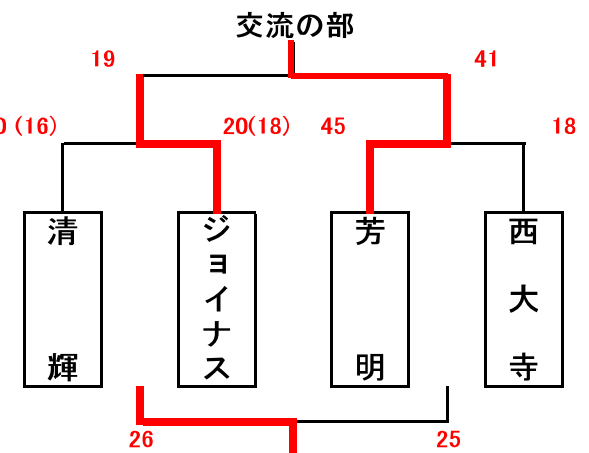

男子組合せ表

★1日目(1月27日)

A・B=城東台小学校 C・D=桃丘小学校

★2日目(1月28日)

E・F=加茂小学校 G=七区小学校 H=建部小学校
交流の部

女子組合せ表

★1日目(1月27日)

A・B=城東台小学校 C・D=桃丘小学校