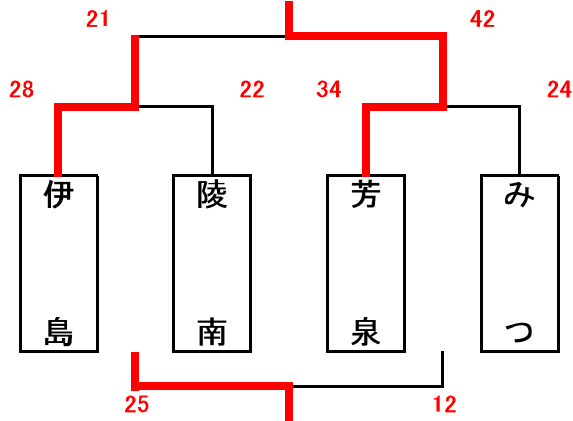

★2日目(1月28日)

1位グループ