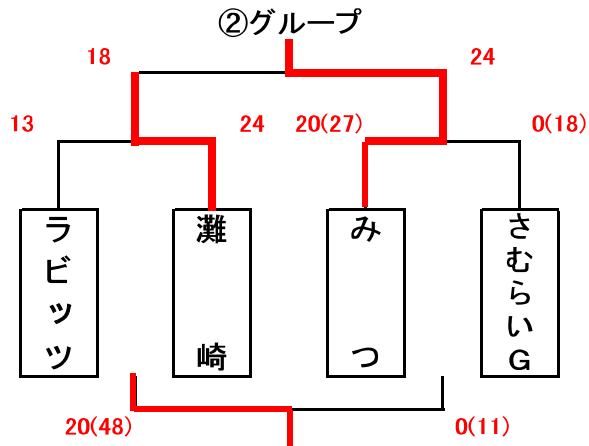

男子組合せ表

★1日目(1月27日)

A・B=城東台小学校 C・D=桃丘小学校

★2日目(1月28日)

E・F=加茂小学校 G=七区小学校 H=建部小学校
交流の部

女子組合せ表

★1日目(1月27日)

A・B=城東台小学校 C・D=桃丘小学校