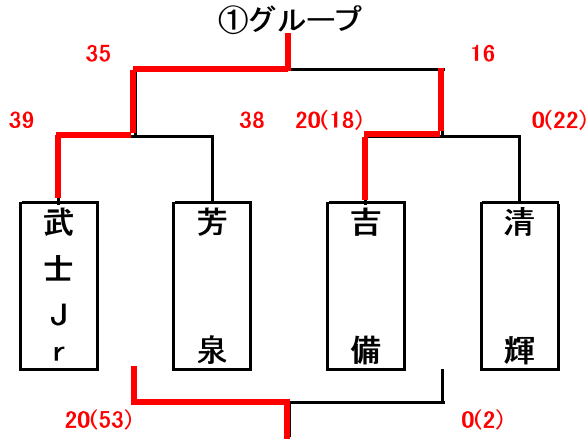

男子組合せ表

★1日目(1月27日)

A・B=城東台小学校 C・D=桃丘小学校

★2日目(1月28日)

E・F=加茂小学校 G=七区小学校 H=建部小学校
交流の部

女子組合せ表

★1日目(1月27日)

A・B=城東台小学校 C・D=桃丘小学校