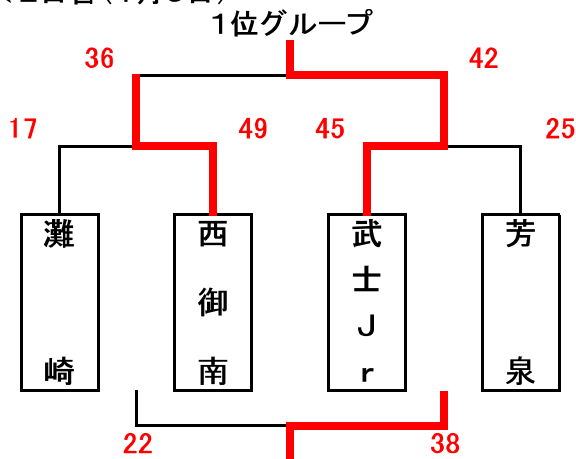

男子組合せ表

A・Bコート=城東台小学校 C・Dコート=桃丘小学校 E・Fコート=御津スポーツパーク G・Hコート=加茂小学校

★1日目(1月8日)

★2日目(1月9日)

女子組合せ表

A・Bコート=城東台小学校 C・Dコート=桃丘小学校 E・Fコート=御津スポーツパーク G・Hコート=加茂小学校

★1日目(1月8日)

★2日目(1月9日)