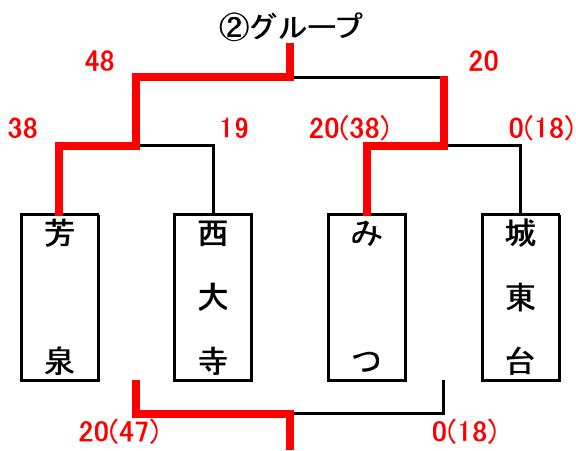

男子組合せ表

A・Bコート=城東台小学校 C・Dコート=桃丘小学校 E・Fコート=御津スポーツパーク G・Hコート=加茂小学校

★1日目(1月8日)

★2日目(1月9日)

女子組合せ表

A・Bコート=城東台小学校 C・Dコート=桃丘小学校 E・Fコート=御津スポーツパーク G・Hコート=加茂小学校

★1日目(1月8日)

★2日目(1月9日)