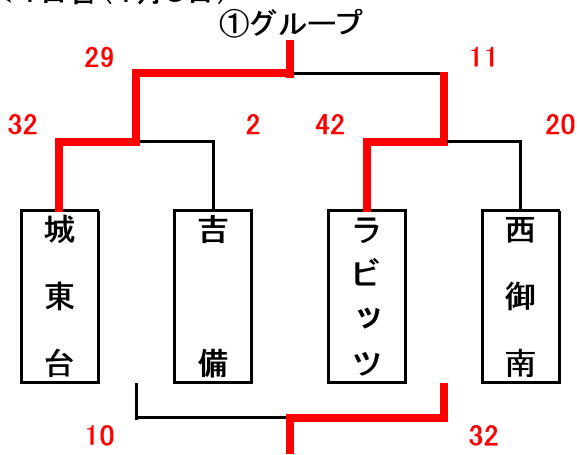

男子組合せ表

A・Bコート=城東台小学校 C・Dコート=桃丘小学校 E・Fコート=御津スポーツパーク G・Hコート=加茂小学校

★1日目(1月8日)

★2日目(1月9日)

女子組合せ表

A・Bコート=城東台小学校 C・Dコート=桃丘小学校 E・Fコート=御津スポーツパーク G・Hコート=加茂小学校

★1日目(1月8日)

★2日目(1月9日)