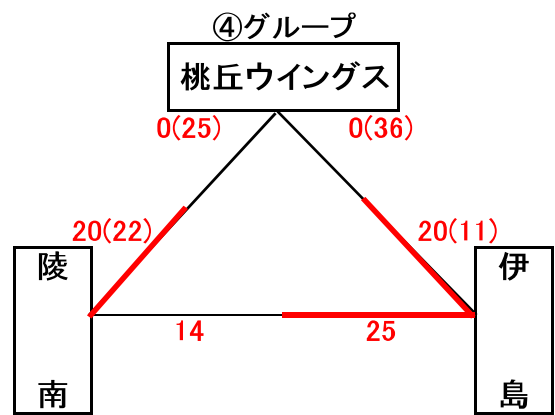

男子組合せ表

A・Bコート=城東台小学校 C・Dコート=桃丘小学校 E・Fコート=御津スポーツパーク G・Hコート=加茂小学校

★1日目(1月8日)

★2日目(1月9日)

女子組合せ表

A・Bコート=城東台小学校 C・Dコート=桃丘小学校 E・Fコート=御津スポーツパーク G・Hコート=加茂小学校

★1日目(1月8日)

★2日目(1月9日)