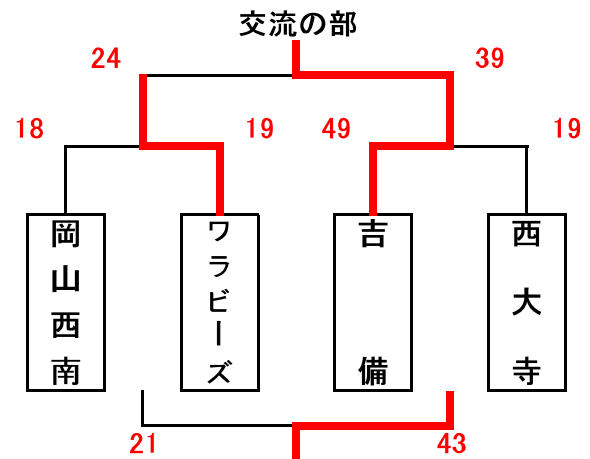

男子組合せ表

A・Bコート=城東台小学校 C・Dコート=桃丘小学校 E・Fコート=御津スポーツパーク G・Hコート=加茂小学校

★1日目(1月8日)

★2日目(1月9日)

女子組合せ表

A・Bコート=城東台小学校 C・Dコート=桃丘小学校 E・Fコート=御津スポーツパーク G・Hコート=加茂小学校

★1日目(1月8日)

★2日目(1月9日)