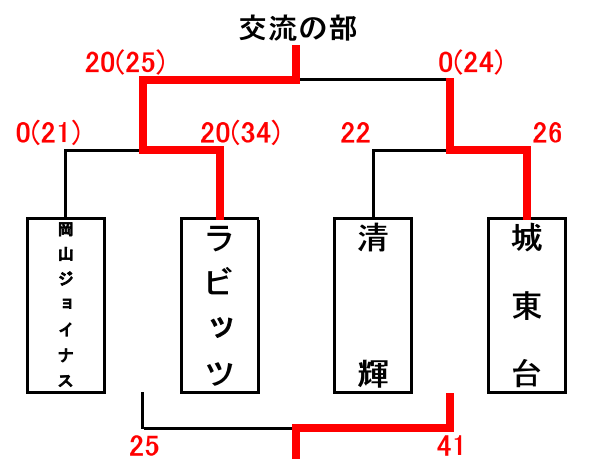

男子組合せ表

A・Bコート=城東台小学校 C・Dコート=桃丘小学校 E・Fコート=御津スポーツパーク G・Hコート=加茂小学校

★1日目(1月8日)

★2日目(1月9日)

女子組合せ表

A・Bコート=城東台小学校 C・Dコート=桃丘小学校 E・Fコート=御津スポーツパーク G・Hコート=加茂小学校

★1日目(1月8日)

★2日目(1月9日)