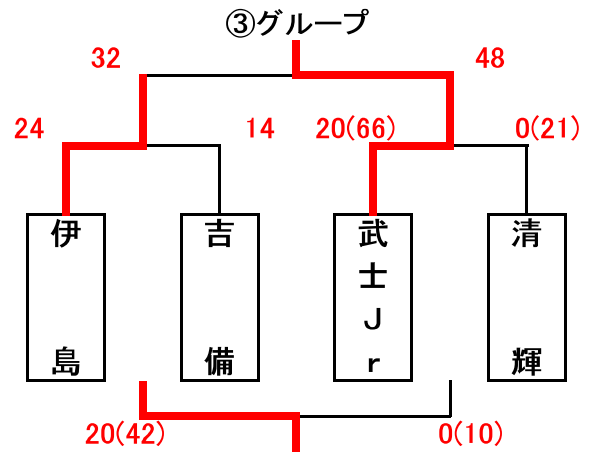

男子組合せ表

A・Bコート=城東台小学校 C・Dコート=桃丘小学校 E・Fコート=御津スポーツパーク G・Hコート=加茂小学校

★1日目(1月8日)

★2日目(1月9日)

女子組合せ表

A・Bコート=城東台小学校 C・Dコート=桃丘小学校 E・Fコート=御津スポーツパーク G・Hコート=加茂小学校

★1日目(1月8日)

★2日目(1月9日)