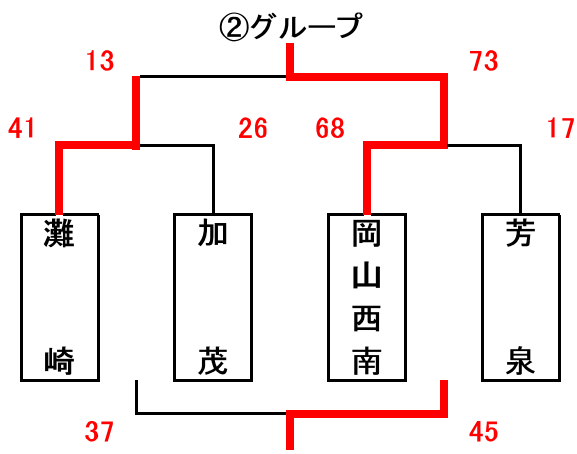

男子組合せ表

A・Bコート=城東台小学校 C・Dコート=桃丘小学校 E・Fコート=御津スポーツパーク G・Hコート=加茂小学校

★1日目(1月8日)

★2日目(1月9日)

女子組合せ表

A・Bコート=城東台小学校 C・Dコート=桃丘小学校 E・Fコート=御津スポーツパーク G・Hコート=加茂小学校

★1日目(1月8日)

★2日目(1月9日)