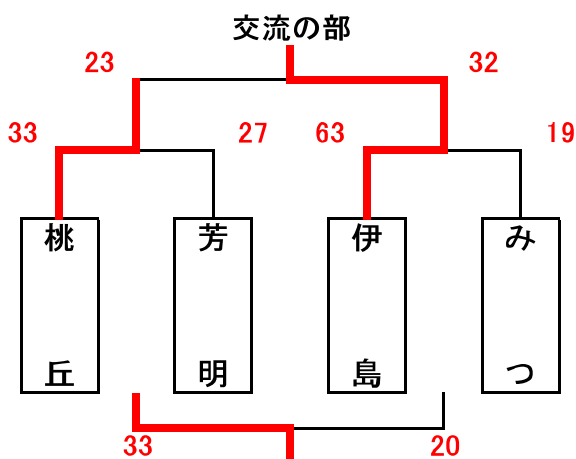

男子組合せ表

A・Bコート=城東台小学校 C・Dコート=桃丘小学校 E・Fコート=御津スポーツパーク G・Hコート=加茂小学校

★1日目(1月8日)

★2日目(1月9日)

女子組合せ表

A・Bコート=城東台小学校 C・Dコート=桃丘小学校 E・Fコート=御津スポーツパーク G・Hコート=加茂小学校

★1日目(1月8日)

★2日目(1月9日)