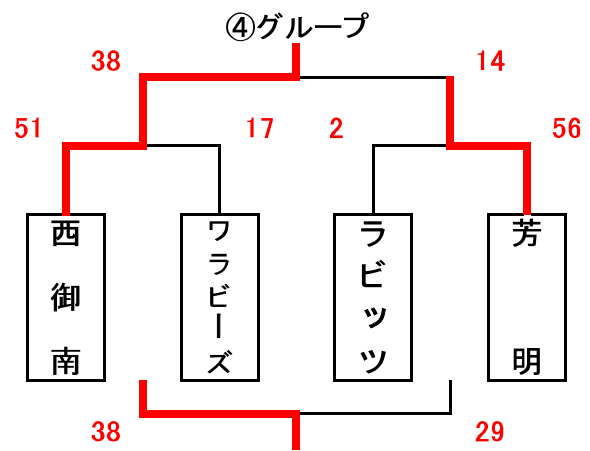

男子組合せ表

A・Bコート=城東台小学校 C・Dコート=桃丘小学校 E・Fコート=御津スポーツパーク G・Hコート=加茂小学校

★1日目(1月8日)

★2日目(1月9日)

女子組合せ表

A・Bコート=城東台小学校 C・Dコート=桃丘小学校 E・Fコート=御津スポーツパーク G・Hコート=加茂小学校

★1日目(1月8日)

★2日目(1月9日)