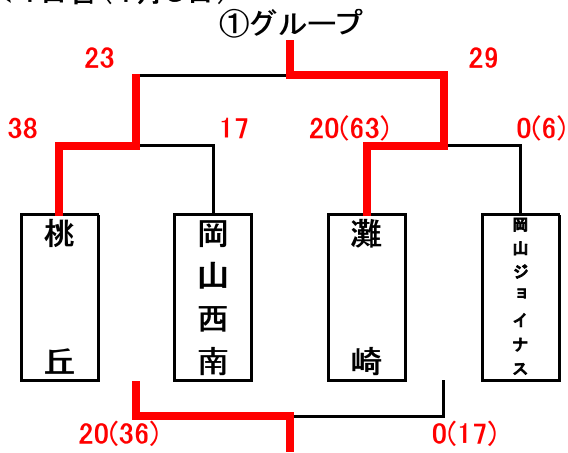

男子組合せ表

A・Bコート=城東台小学校 C・Dコート=桃丘小学校 E・Fコート=御津スポーツパーク G・Hコート=加茂小学校

★1日目(1月8日)

★2日目(1月9日)

女子組合せ表

A・Bコート=城東台小学校 C・Dコート=桃丘小学校 E・Fコート=御津スポーツパーク G・Hコート=加茂小学校

★1日目(1月8日)

★2日目(1月9日)