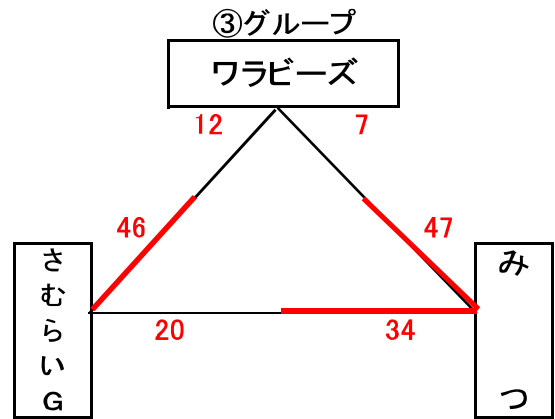

男子組合せ表

A・Bコート=城東台小学校 C・Dコート=桃丘小学校 E・Fコート=御津スポーツパーク G・Hコート=加茂小学校

★1日目(1月8日)

★2日目(1月9日)

女子組合せ表

A・Bコート=城東台小学校 C・Dコート=桃丘小学校 E・Fコート=御津スポーツパーク G・Hコート=加茂小学校

★1日目(1月8日)

★2日目(1月9日)