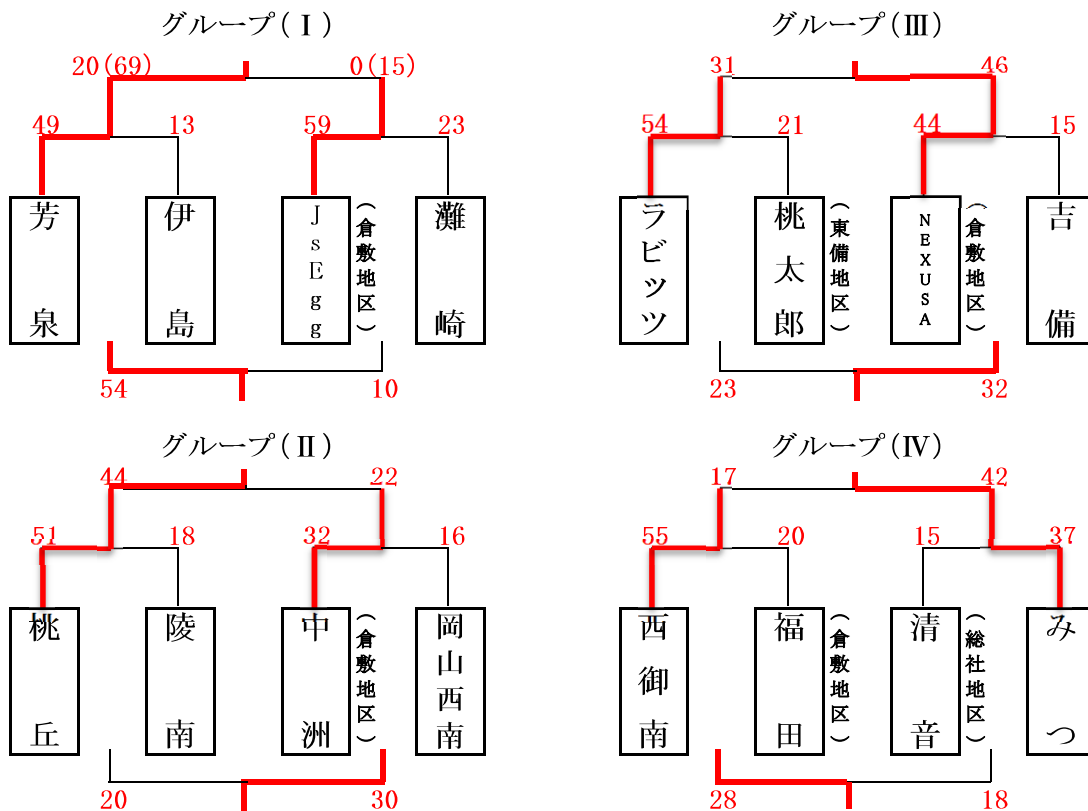

男子予選組合せ表

A・B・C・Dコート=岡山市総合文化体育館

●1日目(9月12日)●

市交流試合男子組合せ表

E・Fコート=六番川水の公園体育館

●2日目(9月13日)●

● 女子予選組合せ表

A・B・C・Dコート=岡山市総合文化体育館

● 1日目(9月12日) ●

● 市交流試合女子組合せ表

E・Fコート=六番川水の公園体育館

● 2日目(9月13日) ●

男子決勝トーナメント・交流試合組合せ表

●2日目(9月13日)●

A・B・C・Dコート=岡山市総合文化体育館

女子決勝トーナメント・交流試合組合せ表

●2日目(9月13日)●

A・B・C・Dコート=岡山市総合文化体育館