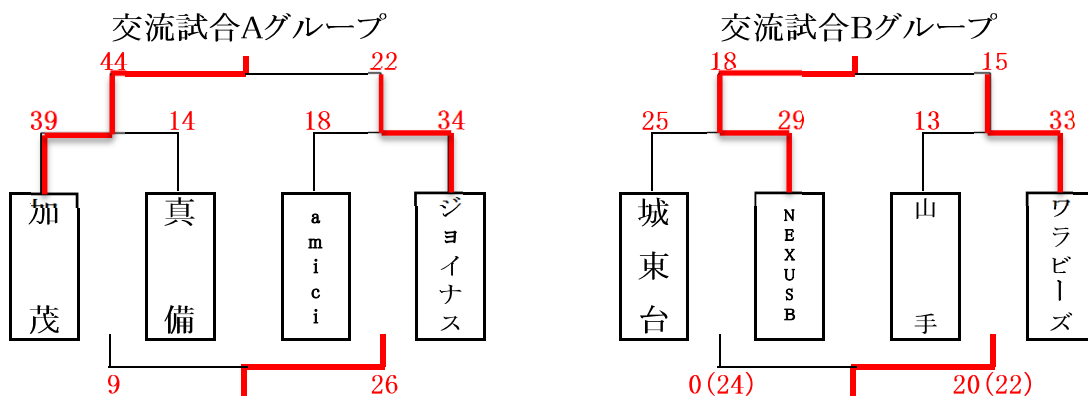

男子予選組合せ表

A・B・C・Dコート=岡山市総合文化体育館

●1日目(9月12日)●

市交流試合男子組合せ表

E・Fコート=六番川水の公園体育館

●2日目(9月13日)●

● 女子予選組合せ表

A・B・C・Dコート=岡山市総合文化体育館

● 1日目(9月12日) ●

● 市交流試合女子組合せ表

E・Fコート=六番川水の公園体育館

● 2日目(9月13日) ●

男子決勝トーナメント・交流試合組合せ表

●2日目(9月13日)●

A・B・C・Dコート=岡山市総合文化体育館

女子決勝トーナメント・交流試合組合せ表

●2日目(9月13日)●

A・B・C・Dコート=岡山市総合文化体育館