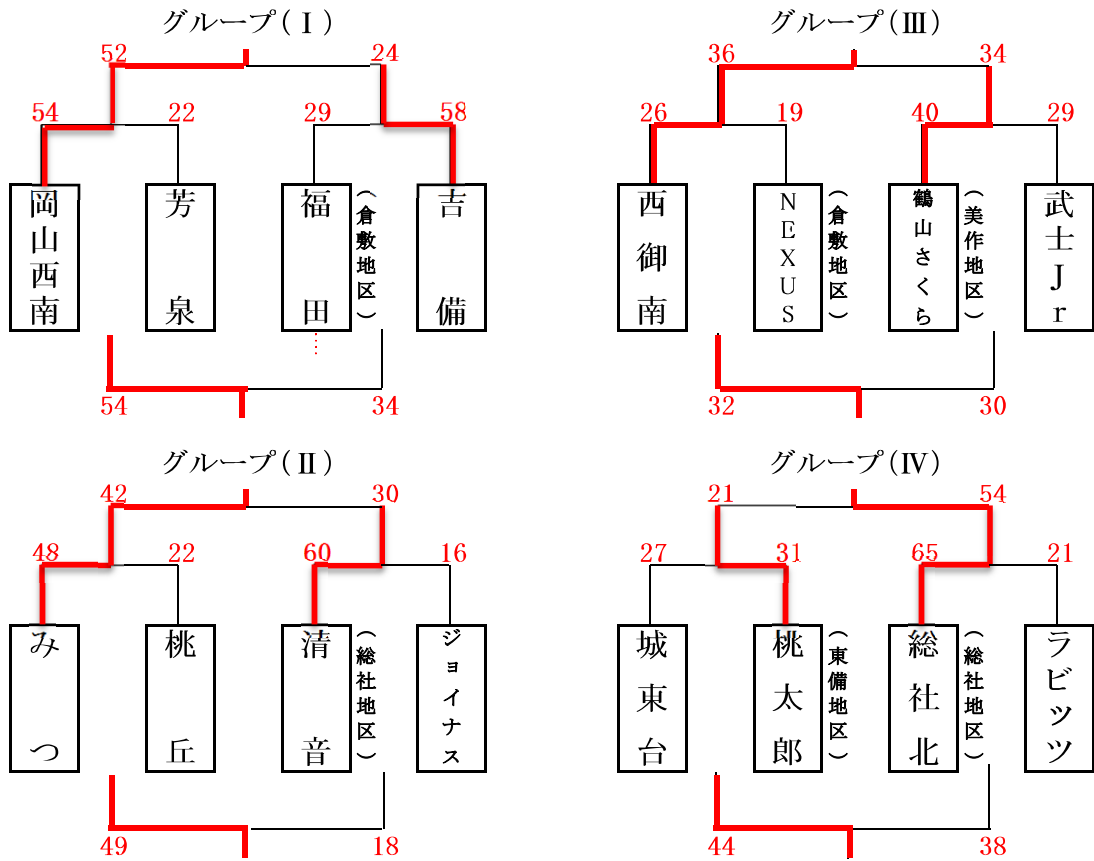

男子予選組合せ表

A・B・C・Dコート=岡山市総合文化体育館

●1日目(9月12日)●

市交流試合男子組合せ表

E・Fコート=六番川水の公園体育館

●2日目(9月13日)●

● 女子予選組合せ表

A・B・C・Dコート=岡山市総合文化体育館

● 1日目(9月12日) ●

● 市交流試合女子組合せ表

E・Fコート=六番川水の公園体育館

● 2日目(9月13日) ●

男子決勝トーナメント・交流試合組合せ表

●2日目(9月13日)●

A・B・C・Dコート=岡山市総合文化体育館

女子決勝トーナメント・交流試合組合せ表

●2日目(9月13日)●

A・B・C・Dコート=岡山市総合文化体育館