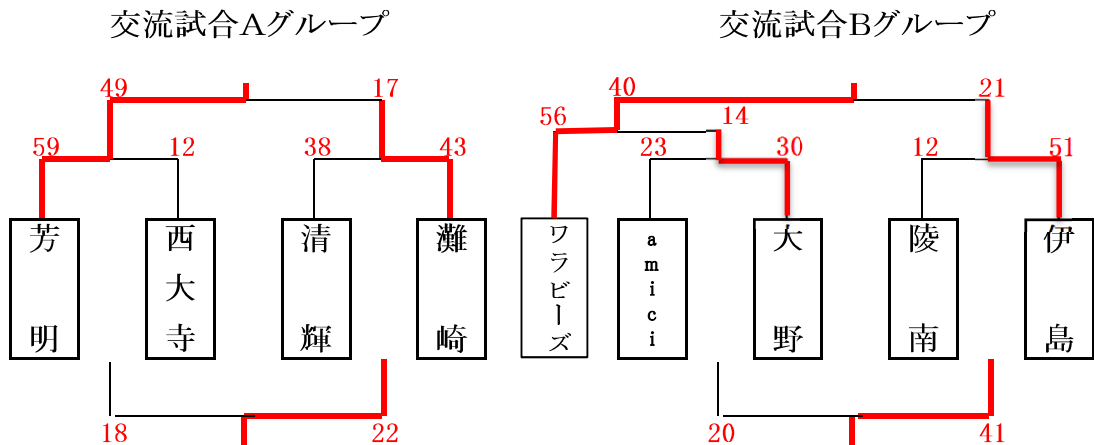

男子予選組合せ表

A・B・C・Dコート=岡山市総合文化体育館

●1日目(9月12日)●

市交流試合男子組合せ表

E・Fコート=六番川水の公園体育館

●2日目(9月13日)●

● 女子予選組合せ表

A・B・C・Dコート=岡山市総合文化体育館

● 1日目(9月12日) ●

● 市交流試合女子組合せ表

E・Fコート=六番川水の公園体育館

● 2日目(9月13日) ●

男子決勝トーナメント・交流試合組合せ表

●2日目(9月13日)●

A・B・C・Dコート=岡山市総合文化体育館

女子決勝トーナメント・交流試合組合せ表

●2日目(9月13日)●

A・B・C・Dコート=岡山市総合文化体育館