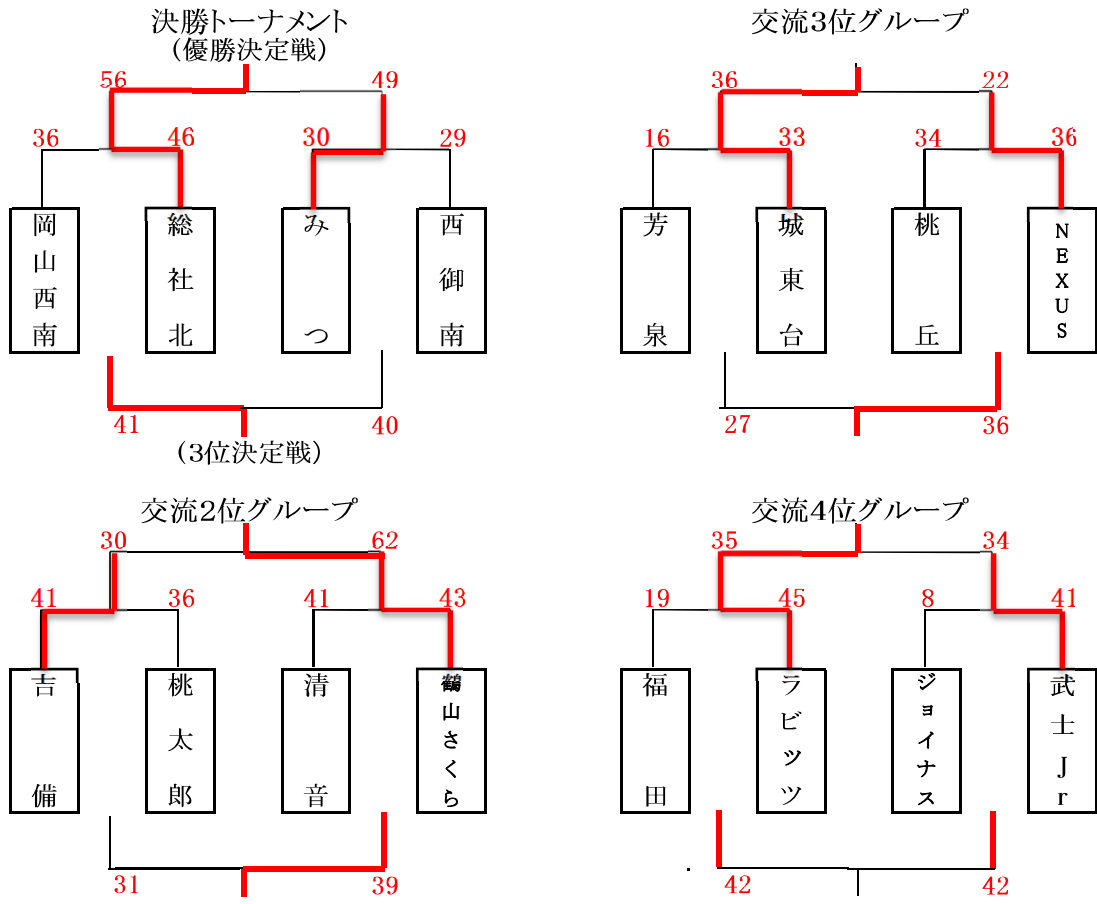

男子予選組合せ表

A・B・C・Dコート=岡山市総合文化体育館

●1日目(9月12日)●

市交流試合男子組合せ表

E・Fコート=六番川水の公園体育館

●2日目(9月13日)●

● 女子予選組合せ表

A・B・C・Dコート=岡山市総合文化体育館

● 1日目(9月12日) ●

● 市交流試合女子組合せ表

E・Fコート=六番川水の公園体育館

● 2日目(9月13日) ●

男子決勝トーナメント・交流試合組合せ表

●2日目(9月13日)●

A・B・C・Dコート=岡山市総合文化体育館

女子決勝トーナメント・交流試合組合せ表

●2日目(9月13日)●

A・B・C・Dコート=岡山市総合文化体育館